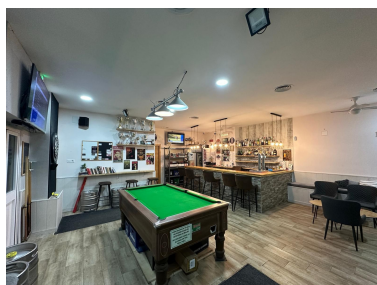

Parking: por petición

Día de la impresión : 11th
Abril 2026

Descripción: ¡Traspaso de Bar! ¡Una oportunidad única para emprendedores en el sector de la hostelería! Se traspasa EXCLUSIVAMENTE un encantador bar deportivo en una ubicación estratégica ideal para atraer tanto a turistas como a residentes locales. El precio del traspaso es de 65.000 €, con un alquiler mensual de 1000 € + IVA. El negocio tiene 25 años de experiencia en el mismo lugar y buena reputación y clientela fija + turismo o residentes extranjeros durante todo el año. Ventas reales y demostrables con cuentas de resultados y sistema de información a petición. Este establecimiento tiene una superficie de 75 m², terraza de 30m². El bar tiene una impresionante terraza grande con 10 mesas y 2 mesas con cómodos sillones en una pequeña terraza. Su ubicación y licencias permiten su explotación tanto de día como de noche. En el interior, tenemos una mesa de billar y 2 dianas para dardos (el bar participa en ligas de billar de invierno y verano organizadas por SuperPool), hay 4 televisores (+ 2 que se ponen fuera), A/C frío y calor, estantería para cervezas y vinos. La cocina está equipada con freidoras, congeladores y más, lista para satisfacer las demandas culinarias más exigentes. Además, cuenta con una gran barra totalmente equipada para la preparación y el servicio de bebidas. El local incluye dos baños. Este negocio está preparado para operar eficientemente desde el primer día. La licencia de bar con cocina y salida de humos permite un horario de funcionamiento de 6:00 a. m. a 3:00 a. m. , optimizando el potencial de ingresos. No pierda la oportunidad de adquirir un establecimiento con 25 años de experiencia y facturación demostrable. ¡Contáctenos para más información!