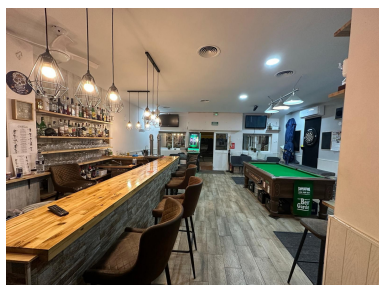

Parking: por petición

Día de la impresión : 11th
Abril 2026

Descripción: ¡Traspaso de Bar! ¡Una oportunidad única para emprendedores en el sector de la hostelería! Se traspasa EXCLUSIVAMENTE un encantador bar deportivo en una ubicación estratégica ideal para atraer tanto a turistas como a residentes locales. El precio del traspaso es de 65.000 €, con un alquiler mensual de 1000 € + IVA. El negocio tiene 25 años de experiencia en el mismo lugar y buena reputación y clientela fija + turismo o residentes extranjeros durante todo el año. Ventas reales y demostrables con cuentas de resultados y sistema de información a petición. Este establecimiento tiene una superficie de 75 m², terraza de 30m². El bar tiene una impresionante terraza grande con 10 mesas y 2 mesas con cómodos sillones en una pequeña terraza. Su ubicación y licencias permiten su explotación tanto de día como de noche. En el interior, tenemos una mesa de billar y 2 dianas para dardos (el bar participa en ligas de billar de invierno y verano organizadas por SuperPool), hay 4 televisores (+ 2 que se ponen fuera), A/C frío y calor, estantería para cervezas y vinos. La cocina está equipada con freidoras, congeladores y más, lista para satisfacer las demandas culinarias más exigentes. Además, cuenta con una gran barra totalmente equipada para la preparación y el servicio de bebidas. El local incluye dos baños. Este negocio está preparado para operar eficientemente desde el primer día. La licencia de bar con cocina y salida de humos permite un horario de funcionamiento de 6:00 a. m. a 3:00 a. m. , optimizando el potencial de ingresos. No pierda la oportunidad de adquirir un establecimiento con 25 años de experiencia y facturación demostrable. ¡Contáctenos para más información!