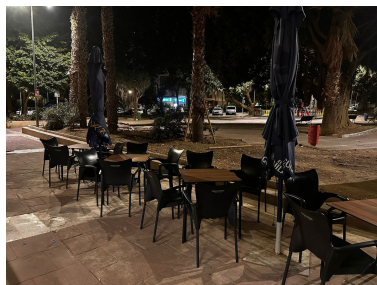

Parking: por petición

Día de la impresión : 11th
Abril 2026

Descripción: ¡Traspaso de Bar! ¡Una oportunidad única para emprendedores en el sector de la hostelería! Se traspasa EXCLUSIVAMENTE un encantador bar deportivo en una ubicación estratégica ideal para atraer tanto a turistas como a residentes locales. El precio del traspaso es de 65.000 €, con un alquiler mensual de 1000 € + IVA. El negocio tiene 25 años de experiencia en el mismo lugar y buena reputación y clientela fija + turismo o residentes extranjeros durante todo el año. Ventas reales y demostrables con cuentas de resultados y sistema de información a petición. Este establecimiento tiene una superficie de 75 m², terraza de 30m². El bar tiene una impresionante terraza grande con 10 mesas y 2 mesas con cómodos sillones en una pequeña terraza. Su ubicación y licencias permiten su explotación tanto de día como de noche. En el interior, tenemos una mesa de billar y 2 dianas para dardos (el bar participa en ligas de billar de invierno y verano organizadas por SuperPool), hay 4 televisores (+ 2 que se ponen fuera), A/C frío y calor, estantería para cervezas y vinos. La cocina está equipada con freidoras, congeladores y más, lista para satisfacer las demandas culinarias más exigentes. Además, cuenta con una gran barra totalmente equipada para la preparación y el servicio de bebidas. El local incluye dos baños. Este negocio está preparado para operar eficientemente desde el primer día. La licencia de bar con cocina y salida de humos permite un horario de funcionamiento de 6:00 a. m. a 3:00 a. m. , optimizando el potencial de ingresos. No pierda la oportunidad de adquirir un establecimiento con 25 años de experiencia y facturación demostrable. ¡Contáctenos para más información!