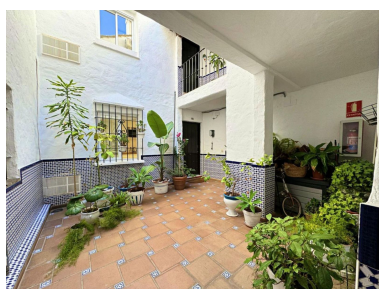

Parking: por petición

Día de la impresión : 2nd  
Julio 2026

---

Descripción: Apartamento moderno en Puerto Banús – lujo, ubicación inmejorable y amarre incluido. Disfruta de este luminoso apartamento completamente renovado en el corazón de Puerto Banús, a pocos pasos de boutiques de lujo, restaurantes de alta gama y la vibrante vida nocturna del puerto, en una ubicación privilegiada que combina comodidad, exclusividad y estilo de vida mediterráneo. La vivienda ofrece un diseño contemporáneo y funcional con espacios bien aprovechados que aportan confort y elegancia, dentro de un complejo que garantiza seguridad, tranquilidad y acceso directo tanto a la playa como al puerto deportivo. Como valor añadido excepcional, la propiedad incluye un amarre en el prestigioso pantalán número 4, ideal para los amantes de la náutica que desean disfrutar del mar con total comodidad. Además, su versatilidad permite utilizarla también como espacio de almacenamiento o negocio, lo que la convierte en una opción muy atractiva para inversores y emprendedores. Una oportunidad única para vivir, invertir y disfrutar del estilo de vida exclusivo que solo Puerto Banús puede ofrecer.