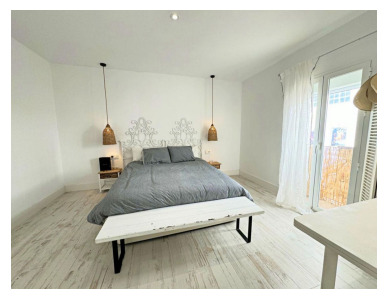

Apartamento en Puerto Banús

Referencia: R5233408

Dormitorios: 2

Baños: 1

M<sup>2</sup>: 70

Precio: 495.000 €

Estado: Venta

Tipo de propiedad:  
Apartamento

Parking: por petición

Día de la impresión : 2nd  
Julio 2026

---

Descripción: Apartamento moderno en Puerto Banús – lujo, ubicación inmejorable y amarre incluido. Disfruta de este luminoso apartamento completamente renovado en el corazón de Puerto Banús, a pocos pasos de boutiques de lujo, restaurantes de alta gama y la vibrante vida nocturna del puerto, en una ubicación privilegiada que combina comodidad, exclusividad y estilo de vida mediterráneo. La vivienda ofrece un diseño contemporáneo y funcional con espacios bien aprovechados que aportan confort y elegancia, dentro de un complejo que garantiza seguridad, tranquilidad y acceso directo tanto a la playa como al puerto deportivo. Como valor añadido excepcional, la propiedad incluye un amarre en el prestigioso pantalán número 4, ideal para los amantes de la náutica que desean disfrutar del mar con total comodidad. Además, su versatilidad permite utilizarla también como espacio de almacenamiento o negocio, lo que la convierte en una opción muy atractiva para inversores y emprendedores. Una oportunidad única para vivir, invertir y disfrutar del estilo de vida exclusivo que solo Puerto Banús puede ofrecer.