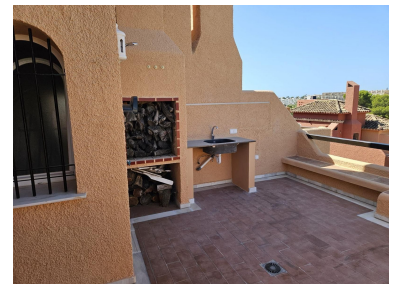

Casa en Atalaya

Referencia: R5228782

Dormitorios: 3

Baños: 3

M²: 164

Precio: 850.000 €

Estado: Venta

Tipo de propiedad: Casa

Parking: por petición

Día de la impresión : 5th
Julio 2026

Descripción: 2 piscinas comunitarias Jardines comunitarios Gimnasio comunitario Sauna comunitaria Mesa ping pong Comunidad: 860 €/trimestre IBI: 1200+-190 2 garajes Basura: 67 € Atalaya Río Verde 5 164 m² útiles 70 m² terrazas 3 dormitorios 3 baños 7 aseo 6 terrazas 3 alturas Solárium 2 plazas garaje