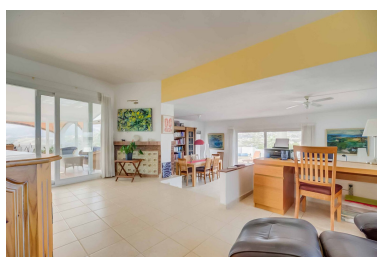

Parking: por petición

Día de la impresión : 7th
Julio 2026

Descripción: Descubre esta magnífica vivienda situada en la codiciada zona de La Sierrezuela, a solo 4 km de la playa. La parcela tiene 1.223 m² y, dentro de la superficie construida, se encuentran la vivienda principal, dos suites independientes, amplias terrazas y construcciones complementarias. Este conjunto combina comodidad, funcionalidad y espacios diseñados para disfrutar del estilo de vida mediterráneo. La casa principal dispone de 2 dormitorios y 2 baños, incluyendo la suite principal, mientras que las dos suites independientes, con acceso exterior, ofrecen espacio adicional para invitados, familiares o para alquilar. Entre las zonas exteriores destacan su piscina privada, terraza con hamacas, una terraza acristalada, otra terraza cubierta, una barra exterior y una zona de barbacoa. Todas estas áreas están pensadas para disfrutar del buen clima, la tranquilidad y las vistas abiertas a la montaña que rodean la vivienda. En el interior, la casa impresiona por su gran salón con un pequeño desnivel, que combina una acogedora zona de lectura con escritorio con un espacio de estar con chimenea, comedor y cocina independiente, todo inundado de luz natural gracias a sus grandes ventanales. Esta vivienda ofrece un entorno soleado, privado y tranquilo, a unos minutos en coche de la playa y con fácil acceso a servicios y ocio. Una casa única, funcional y versátil, perfecta para quienes buscan confort, privacidad y la oportunidad de crear el hogar de sus sueños.