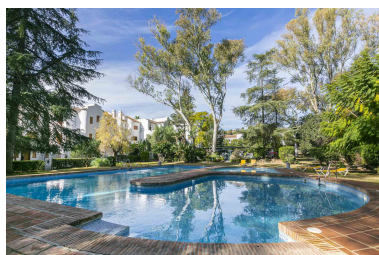

Parking: por petición

Día de la impresión : 3rd  
Abril 2026

Descripción:Ático en Nueva Andalucía, muy cerca del campo de golf Las Brisas. El apartamento fue renovado hace unos años con acabados de buena calidad. Está ubicado en una urbanización muy tranquila con muchos árboles, lo que da la sensación de estar en el campo. La comunidad cuenta con jardines muy amplios y dos piscinas. Además, hay un club comunitario con piscina cubierta climatizada, pequeño gimnasio y sauna. Y hay una pista de tenis dentro de la comunidad cerrada. Dos dormitorios y dos baños en suite, con sala de estar y cocina abierta que tiene acceso a una terraza con vistas al jardín.

---

Destacado:

Golf, Golf, Cuidad, Aire acondicionado, Calefacción, Vistas a la montaña, Jardín, Piscina, None, Seguridad 24H, Parking