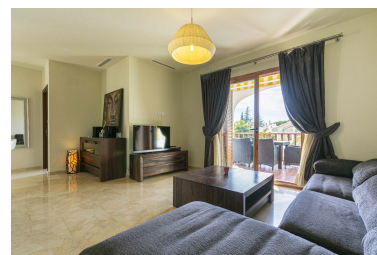

Ático en Nueva Andalucía

Referencia: R522230

Dormitorios: 2

Baños: 2

M<sup>2</sup>: 107

Precio: 390.000 €

Estado: Venta

Tipo de propiedad: Ático

Parking: por petición

Día de la impresión : 3rd  
Abril 2026

Descripción:Ático en Nueva Andalucía, muy cerca del campo de golf Las Brisas. El apartamento fue renovado hace unos años con acabados de buena calidad. Está ubicado en una urbanización muy tranquila con muchos árboles, lo que da la sensación de estar en el campo. La comunidad cuenta con jardines muy amplios y dos piscinas. Además, hay un club comunitario con piscina cubierta climatizada, pequeño gimnasio y sauna. Y hay una pista de tenis dentro de la comunidad cerrada. Dos dormitorios y dos baños en suite, con sala de estar y cocina abierta que tiene acceso a una terraza con vistas al jardín.