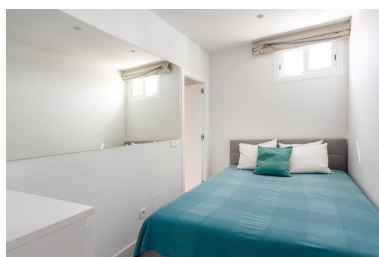

Ático en Puerto Banús

Referencia: R5222029

Dormitorios: 2

Baños: 1

M²: 79

Precio: 670.000 €

Estado: Venta

Tipo de propiedad: Ático

Parking: por petición

Día de la impresión : 19th
Junio 2026

Descripción: Apartamento en Primera Línea de Puerto Banús con Vistas Panorámicas Viva el lujo en este apartamento totalmente reformado de 2 dormitorios y 1 baño, ubicado en primera línea del emblemático Puerto Banús. Disfrute de impresionantes vistas panorámicas al puerto y a los alrededores. El apartamento ofrece un luminoso salón de planta abierta, cocina moderna y acabados elegantes en todas las estancias. A poca distancia a pie de boutiques de lujo como Louis Vuitton y Hermès, restaurantes de alta cocina, bares de moda y la playa. Con licencia turística vigente, esta propiedad es una excelente oportunidad de inversión o una vivienda ideal en una de las zonas más exclusivas de Marbella.