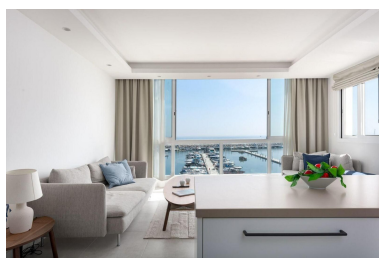

Ático en Puerto Banús

Referencia: R5222029

Dormitorios: 2

Baños: 1

M²: 79

Precio: 670.000 €

Estado: Venta

Tipo de propiedad: Ático

Parking: por petición

Día de la impresión : 19th
Junio 2026

Descripción: Apartamento en Primera Línea de Puerto Banús con Vistas Panorámicas Viva el lujo en este apartamento totalmente reformado de 2 dormitorios y 1 baño, ubicado en primera línea del emblemático Puerto Banús. Disfrute de impresionantes vistas panorámicas al puerto y a los alrededores. El apartamento ofrece un luminoso salón de planta abierta, cocina moderna y acabados elegantes en todas las estancias. A poca distancia a pie de boutiques de lujo como Louis Vuitton y Hermès, restaurantes de alta cocina, bares de moda y la playa. Con licencia turística vigente, esta propiedad es una excelente oportunidad de inversión o una vivienda ideal en una de las zonas más exclusivas de Marbella.