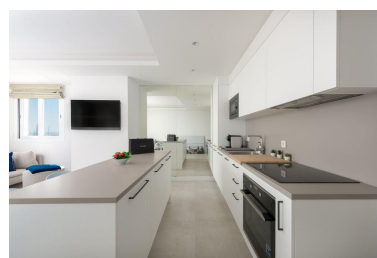

Parking: por petición

Día de la impresión : 19th
Junio 2026

Descripción: Apartamento en Primera Línea de Puerto Banús con Vistas Panorámicas Viva el lujo en este apartamento totalmente reformado de 2 dormitorios y 1 baño, ubicado en primera línea del emblemático Puerto Banús. Disfrute de impresionantes vistas panorámicas al puerto y a los alrededores. El apartamento ofrece un luminoso salón de planta abierta, cocina moderna y acabados elegantes en todas las estancias. A poca distancia a pie de boutiques de lujo como Louis Vuitton y Hermès, restaurantes de alta cocina, bares de moda y la playa. Con licencia turística vigente, esta propiedad es una excelente oportunidad de inversión o una vivienda ideal en una de las zonas más exclusivas de Marbella.