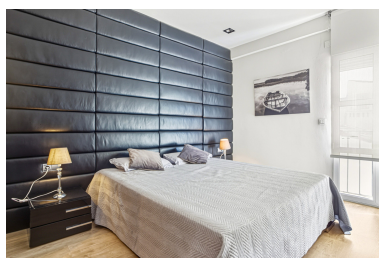

Ático en Puerto Banús

Referencia: R5214592

Dormitorios: 1

Baños: 1

M²: 91

Precio: 699.000 €

Estado: Venta

Tipo de propiedad: Ático

Parking: por petición

Día de la impresión : 10th
Julio 2026

Descripción: Precioso ático en primera línea de playa con vistas al mar y a la montaña de La Concha, situado en una urbanización cerrada en el corazón de Puerto Banús. A tan solo unos pasos de la playa, restaurantes, tiendas y todos los servicios. Esta luminosa y acogedora propiedad ofrece una ubicación inmejorable y la combinación perfecta de confort y estilo de vida. El ático dispone de un dormitorio y un baño completamente equipado, así como una cocina moderna y un amplio salón-comedor con chimenea, lleno de luz natural. El interior ha sido diseñado para ofrecer funcionalidad y comodidad, e incluye aire acondicionado centralizado, persianas y un ambiente agradable y ventilado. La urbanización cerrada proporciona un entorno seguro y tranquilo, ideal tanto para residencia permanente como para estancias vacacionales. Además, la propiedad ofrece la posibilidad de alquileres de corta duración, lo que la convierte en una atractiva oportunidad de inversión. Una oportunidad excepcional para adquirir un ático en una de las zonas más exclusivas de Marbella, combinando impresionantes vistas al mar y a la montaña con una ubicación verdaderamente privilegiada.