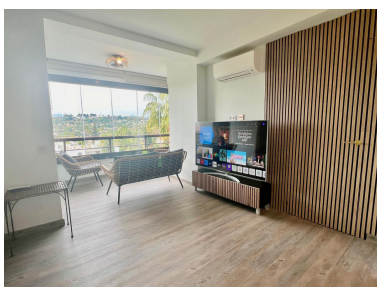

Parking: por petición

Día de la impresión : 10th
Abril 2026

Descripción:Moderno apartamento de 50 m², totalmente renovado y amueblado, ubicado en la tercera planta con ascensor y recepción. Dispone de un luminoso salón con aire acondicionado, bonitas vistas y un cuarto de lavandería que puede utilizarse como segundo dormitorio. La comunidad ofrece excelentes servicios como piscina, jardines muy bien cuidados y conserje. A un paso de Puerto Banús, situado en Aloha, cerca de todos los servicios, los mejores restaurantes y beach clubs. ¡Listo para entrar a vivir — perfecto para disfrutar o como inversión!