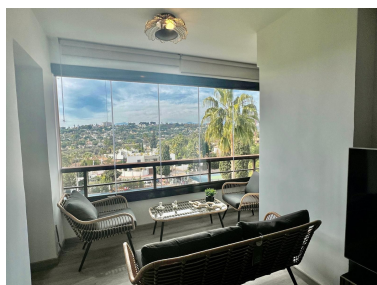

Parking: por petición

Día de la impresión : 10th
Abril 2026

Descripción:Moderno apartamento de 50 m², totalmente renovado y amueblado, ubicado en la tercera planta con ascensor y recepción. Dispone de un luminoso salón con aire acondicionado, bonitas vistas y un cuarto de lavandería que puede utilizarse como segundo dormitorio. La comunidad ofrece excelentes servicios como piscina, jardines muy bien cuidados y conserje. A un paso de Puerto Banús, situado en Aloha, cerca de todos los servicios, los mejores restaurantes y beach clubs. ¡Listo para entrar a vivir — perfecto para disfrutar o como inversión!