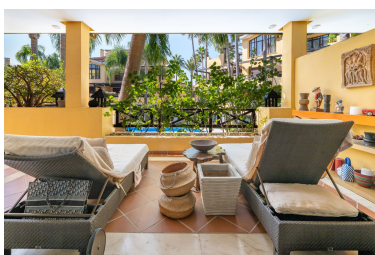

Apartamento en Puerto Banús

Referencia: R5201335

Dormitorios: 2

Baños: 2

M²: 204

Precio: 1.450.000 €

Estado: Venta

Tipo de propiedad:
Apartamento

Parking: por petición

Día de la impresión : 28th
Junio 2026

Descripción: Exclusivo apartamento en planta baja en Bahía de Banús – lujo, confort y ubicación privilegiada. Descubre este elegante apartamento de 2 dormitorios con baños en suite, situado en la prestigiosa urbanización Bahía de Banús, a solo unos pasos de la playa. La propiedad ofrece amplios espacios interiores con un diseño contemporáneo y acabados de alta calidad. El luminoso salón se abre a una gran terraza con orientación oeste, ideal para disfrutar del sol de la tarde y las agradables noches mediterráneas. Además, cuenta con una plaza de garaje y un trastero, aportando comodidad y practicidad. Ubicada en una de las zonas más exclusivas de la Costa del Sol, la urbanización cuenta con seguridad 24 horas, exuberantes jardines tropicales, piscinas, gimnasio y spa, garantizando un estilo de vida de máximo confort y privacidad. Una oportunidad única de vivir junto al mar, en un entorno tranquilo y sofisticado, a un paso de Puerto Banús y de todos los servicios. Para Visita contactar por whatsapp al 639764304