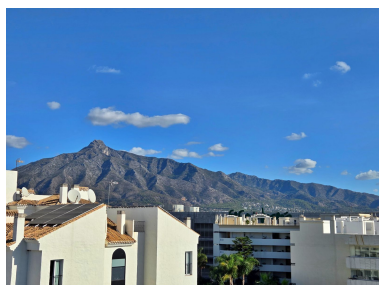

Parking: por petición

Día de la impresión : 3rd
Julio 2026

Descripción:Ático dúplex en Terrazas de Banús — Puerto Banús Situado en una de las urbanizaciones más exclusivas de Puerto Banús, Terrazas de Banús, este ático dúplex destaca por su excelente ubicación, a solo unos pasos de la playa, los restaurantes y las boutiques más selectas de la zona. El complejo ofrece seguridad 24 horas, amplios jardines, varias piscinas y plaza de garaje. La vivienda se distribuye en dos plantas: en la principal, encontramos dos dormitorios y dos baños, además de una terraza cerrada actualmente utilizada como comedor independiente del salón. En la planta superior hay un gran solarium, una sala multifuncional y un aseo. Una propiedad singular dentro de un entorno privilegiado, ideal para quienes valoran la ubicación, la seguridad y la vida en el corazón de Puerto Banús.