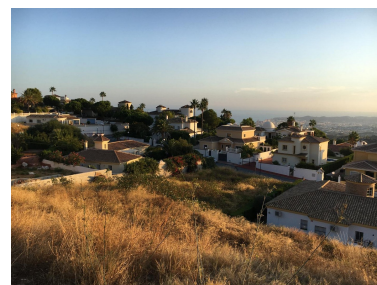

Terreno en Mijas Costa

Referencia: R5188237

Dormitorios: por petición

Baños: por petición

M<sup>2</sup>: 1.276

Precio: 800.000 €

Estado: Venta

Tipo de propiedad: Terreno Parking: por petición

Día de la impresión : 8th Julio 2026

---

Descripción: Parcela edificable ubicada en Buenavista fase 1, Mijas, junto a Benalmádena y La Reserva del Higuero Resort, situado en una comunidad cerrada ofrece VISTAS PARCIALES AL MAR, orientación sur, cámaras de CCTV, seguridad las 24 horas. Edificabilidad 25% + sótano. El precio no incluye el IVA de 21% Parcela Urbanizable, Campiña, Orientación: Sur Vistas: Campo, Patio, Montañas, Panorámica, Mar. Características Vista a la montaña, Vistas parciales al mar.

---

Destacado:

Vistas al mar, Vistas a la montaña