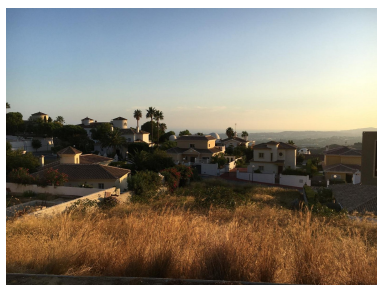

Terreno en Mijas Costa

Referencia: R5188237

Dormitorios: por petición

Baños: por petición

M<sup>2</sup>: 1.276

Precio: 800.000 €

Estado: Venta

Tipo de propiedad: Terreno Parking: por petición

Día de la impresión : 8th Julio 2026

---

Descripción: Parcela edificable ubicada en Buenavista fase 1, Mijas, junto a Benalmádena y La Reserva del Higuero Resort, situado en una comunidad cerrada ofrece VISTAS PARCIALES AL MAR, orientación sur, cámaras de CCTV, seguridad las 24 horas. Edificabilidad 25% + sótano. El precio no incluye el IVA de 21% Parcela Urbanizable, Campiña, Orientación: Sur Vistas: Campo, Patio, Montañas, Panorámica, Mar. Características Vista a la montaña, Vistas parciales al mar.

---

Destacado:

Vistas al mar, Vistas a la montaña