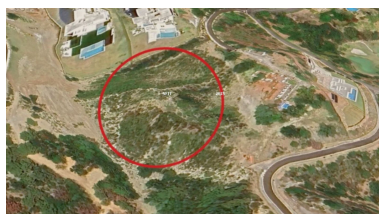

Terreno en Benahavís

Referencia: R5182471

Dormitorios: por petición

Baños: por petición

M²: 800

Precio: 1.550.000 €

Estado: Venta

Tipo de propiedad: Terreno Parking: por petición

Día de la impresión : 27th
Junio 2026

Descripción:****Terreno en Venta en Marbella Club Resort, Benahavís - ESPAÑA**** Descubre esta impresionante parcela de 4.679 m² ubicada en la exclusiva urbanización cerrada de Marbella Club Resort, en Benahavís. Este terreno ofrece vistas espectaculares al golf, a la montaña y al campo, creando un entorno natural que invita a la tranquilidad y el bienestar. Rodeado de elegantes villas y paisajes de golg y naturaleza, este lugar es ideal para construir la villa moderna y lujosa de tus sueños. La zona es conocida por sus dos campos de golf de 18 hoyos diseñados por el renombrado Dave Thomas, lo que garantiza una experiencia de golf placentera y desafiante. Además, tendrás acceso a un ambiente sereno, rodeado de paisajes verdes y la belleza del mar Mediterráneo a tus pies. La proximidad a Marbella y Estepona, a solo 15-20 minutos en coche, asegura que puedas disfrutar de las playas y el ocio que ofrece la Costa del Sol. Con un porcentaje de construcción permitido del 17% y la posibilidad de edificar hasta 800 m² en tres plantas, este terreno es una oportunidad única para crear un hogar personalizado. Imagina incluir una piscina privada y una pista de tenis o pádel en tu nuevo refugio. No dejes pasar esta oportunidad de vivir en una de las zonas más prestigiosas de España, donde la naturaleza y el lujo se encuentran en perfecta armonía. ¡Contáctanos para más información y comienza a hacer realidad tu sueño!