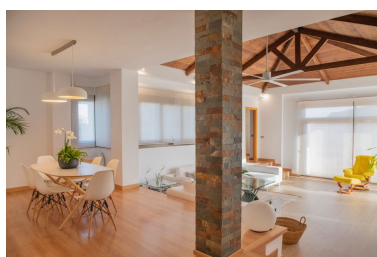

Parking: por petición

Día de la impresión : 24th
Junio 2026

Descripción: Descubra esta espectacular villa con vistas al mar y diseño único en una de las zonas más exclusivas de la Costa del Sol, Higuera, Benalmádena. Propiedad ideal para familias que buscan espacio, comodidad y sostenibilidad, en una zona tranquila y segura, cerca de todos los servicios, cerca de la playa y con rápida conexión a la autopista. A solo 15 minutos en coche del aeropuerto de Málaga, a 25 minutos de Málaga y a 26 minutos de Marbella. Tiene una superficie de 847 m² de parcela y múltiples espacios de disfrute, 294 m² construidos, con un diseño moderno y materiales de alta calidad. Situada en un entorno tranquilo, con vistas al mar, orientación sur. La distribución de la villa es la siguiente: - en la planta principal hay un gran salón con chimenea, cocina con electrodomésticos de alta gama, 3 dormitorios y 2 baños, trastero y lavadero - en la planta baja hay otro gran salón con gimnasio, 1 dormitorio y baño + trastero. También hay una preinstalación para una cocina adicional si fuera necesario. En el exterior, piscina privada con espectaculares vistas a la bahía de Fuengirola, gran terraza con jardín utilizable todo el año, zona chill-out, zona de barbacoa, equipada con aseo exterior. El garaje exterior tiene capacidad para tres vehículos. En cuanto al equipamiento, dispone de aire acondicionado en todas las habitaciones y preinstalación para paneles solares. Se utiliza un sistema aerotérmico para reducir los costes energéticos. Hay un gran depósito de agua para recoger agua. Traducción realizada con la versión gratuita del traductor DeepL.com