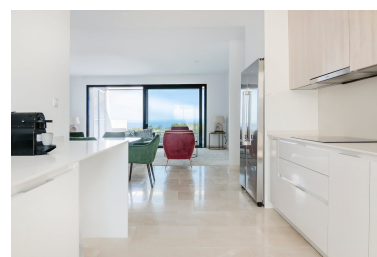

Parking: por petición

Día de la impresión : 30th
Junio 2026

Descripción:Ático contemporáneo con vistas panorámicas al mar en Finca Cortesin. Situado en la exclusiva comunidad cerrada de Terrazas de Cortesin Seaviews, este elegante ático de tres dormitorios ofrece una combinación perfecta de diseño moderno, amplitud y espectaculares vistas al mar, al campo de golf y al entorno natural. Ubicado en el corazón del renombrado resort Finca Cortesin —conocido por su hotel cinco estrellas, su campo de golf de prestigio internacional y su incomparable privacidad— esta vivienda destaca por su estilo contemporáneo, sus acabados de alta calidad y su conexión con el paisaje mediterráneo. Con una superficie construida de 150 m², incluyendo 127 m² interiores y 120 m² de terraza, el ático ofrece un salón-comedor diáfano y luminoso, cocina totalmente equipada con electrodomésticos de primeras marcas, y un espectacular espacio exterior ideal para disfrutar del clima de la Costa del Sol durante todo el año. La suite principal cuenta con acceso directo a la terraza, vestidor y un elegante baño en suite. Techos altos, ventanales amplios y una cuidada atención al detalle aportan sensación de amplitud y sofisticación a toda la vivienda. Entre sus extras destacan el solárium con jacuzzi, mobiliario opcional de diseño, plaza de garaje subterránea y acceso a zonas comunes con jardines paisajísticos y piscina infinita. La urbanización está completamente cerrada, con vigilancia 24 horas y ■servicios ■de ■conserjería. Una ■propiedad ■ideal como residencia habitual, segunda ■vivienda ■o inversión ■segura en ■una de las direcciones más ■codiciadas ■del sur de ■España. Gastos ■anuales Comunidad: ■5.400 €/año ■(450 €/mes) IBI: ■1.200 €/año Basura: ■120 €/año