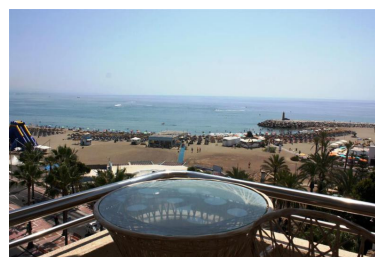

Parking: por petición

Día de la impresión : 14th
Junio 2026

Descripción: Precioso apartamento en el corazón de uno de los puertos más famosos de la Costa del Sol - Puerto Banús, con amplias terrazas con vistas panorámicas al mar, playas de arena, el puerto, la costa de Marbella y de la cordillera de Sierra Blanca. El apartamento cuenta con una de las mejores vistas de Marbella y una ubicación privilegiada. Se encuentra a tiro de piedra de todos los mejores y necesarios lugares para una vida hermosa y confortable: hermosas playas, puerto, yates de lujo deslumbrantes y famosa por su ambiente glamoroso, interminables calles de restaurantes y bares, tiendas de lujo, boutiques y un gran centro comercial. el Corte Inglés. Hay dos plazas de aparcamiento en el garaje subterráneo. El complejo residencial cuenta con una gran piscina con zona de estar, gimnasio, paddle. El apartamento es amplio y de una casi cualquier rincón de ella se puede disfrutar de las vistas al mar, sin ni siquiera acceso a la terraza, que se ejecutan en todo el perímetro de la arartament.