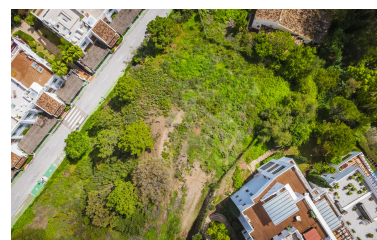

Terreno en Benahavís

Referencia: R5150275

Dormitorios: por petición

Baños: por petición

M<sup>2</sup>: 1.329

Precio: 2.200.000 €

Estado: Venta

Tipo de propiedad: Terreno Parking: por petición

Día de la impresión : 18th  
Junio 2026

Descripción: La parcela tiene 1.329 m<sup>2</sup> y ofrece vistas al mar, al golf y a la montaña. Es ideal para construir una villa de lujo con una distribución moderna. Edificabilidad: 30%. La Quinta está rodeada de increíbles paisajes y cada una de las villas se asienta sobre una parcela elevada y disfruta de impresionantes vistas al mar Mediterráneo, África y Gibraltar. Bien situada, está a poca distancia de algunos de los mejores campos de golf de la costa, del centro comercial de Monte Halcones (bares, restaurantes, farmacia, banco, tienda de conveniencia, tienda de productos orgánicos y oficinas) y de las instalaciones del renombrado hotel Westin La Quinta y de los campos de golf.

---

Destacado:

Golf, Vistas al mar, Vistas a la montaña