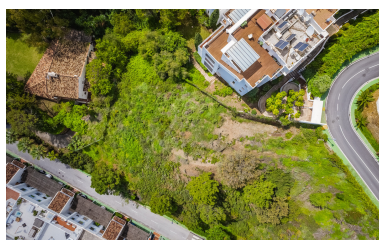

Terreno en Benahavís

Referencia: R5150275

Dormitorios: por petición

Baños: por petición

M<sup>2</sup>: 1.329

Precio: 2.200.000 €

Estado: Venta

Tipo de propiedad: Terreno Parking: por petición

Día de la impresión : 18th  
Junio 2026

Descripción: La parcela tiene 1.329 m<sup>2</sup> y ofrece vistas al mar, al golf y a la montaña. Es ideal para construir una villa de lujo con una distribución moderna. Edificabilidad: 30%. La Quinta está rodeada de increíbles paisajes y cada una de las villas se asienta sobre una parcela elevada y disfruta de impresionantes vistas al mar Mediterráneo, África y Gibraltar. Bien situada, está a poca distancia de algunos de los mejores campos de golf de la costa, del centro comercial de Monte Halcones (bares, restaurantes, farmacia, banco, tienda de conveniencia, tienda de productos orgánicos y oficinas) y de las instalaciones del renombrado hotel Westin La Quinta y de los campos de golf.

---

Destacado:

Golf, Vistas al mar, Vistas a la montaña