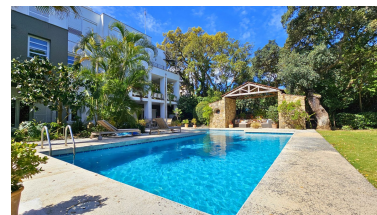

Parking: por petición

Día de la impresión : 14th
Junio 2026

Descripción: Exclusiva villa con piscina y jardín privado en Sotogrande Alto Central Una residencia verdaderamente única, diseñada y construida a medida por su propietario, con una reforma que la mantiene actual sin perder su esencia. Su arquitectura combina líneas contemporáneas con la calidez de materiales tradicionales, como los exclusivos ladrillos corianos hechos a mano y los suelos de mármol serpeggiante, que se entremezclan con el parqué de iroko en los dormitorios. La casa se distribuye en tres plantas, ofreciendo 5 dormitorios, despacho, salones, galerías porticadas, porches y terrazas que invitan a disfrutar de cada rincón. Dispone de seis baños, tres de ellos en suite. Confort y carácter se unen gracias a detalles como el suelo radiante y la chimenea de leña, que convierten cada estancia en un espacio acogedor. El acceso a la vivienda se realiza a través de una entrada con bóveda de crucería que abre paso a un salón a doble altura, comedor, cocina office, dormitorio de invitados, aseo de cortesía y una versátil sala de estar que puede funcionar como suite principal. En la planta superior se encuentran tres dormitorios, incluyendo una suite principal con vestidor, y una amplia biblioteca que se conecta visualmente con el salón. El semisótano, completamente abierto al jardín, ofrece un salón de verano ideal para reuniones, además de despacho y zona de servicio. Todo ello se integra en un terreno con doble jardín: uno delantero, al sur, y otro posterior de estancia, con cenador, piscina, barbacoa y cocina exterior. Todo ello rodeado por la vegetación autóctona del Parque Natural de los Alcornocales que envuelven la vivienda en un entorno de paz y privacidad. Un hogar singular que combina diseño, comodidad y naturaleza en un equilibrio perfecto.

Destacado:

Golf, Piscina, Jardín, None, Parking