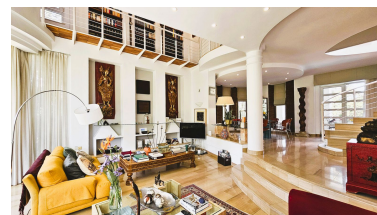

Parking: por petición

Día de la impresión : 14th
Junio 2026

Descripción: Exclusiva villa con piscina y jardín privado en Sotogrande Alto Central Una residencia verdaderamente única, diseñada y construida a medida por su propietario, con una reforma que la mantiene actual sin perder su esencia. Su arquitectura combina líneas contemporáneas con la calidez de materiales tradicionales, como los exclusivos ladrillos corianos hechos a mano y los suelos de mármol serpeggiante, que se entremezclan con el parqué de iroko en los dormitorios. La casa se distribuye en tres plantas, ofreciendo 5 dormitorios, despacho, salones, galerías porticadas, porches y terrazas que invitan a disfrutar de cada rincón. Dispone de seis baños, tres de ellos en suite. Confort y carácter se unen gracias a detalles como el suelo radiante y la chimenea de leña, que convierten cada estancia en un espacio acogedor. El acceso a la vivienda se realiza a través de una entrada con bóveda de crucería que abre paso a un salón a doble altura, comedor, cocina office, dormitorio de invitados, aseo de cortesía y una versátil sala de estar que puede funcionar como suite principal. En la planta superior se encuentran tres dormitorios, incluyendo una suite principal con vestidor, y una amplia biblioteca que se conecta visualmente con el salón. El semisótano, completamente abierto al jardín, ofrece un salón de verano ideal para reuniones, además de despacho y zona de servicio. Todo ello se integra en un terreno con doble jardín: uno delantero, al sur, y otro posterior de estancia, con cenador, piscina, barbacoa y cocina exterior. Todo ello rodeado por la vegetación autóctona del Parque Natural de los Alcornocales que envuelven la vivienda en un entorno de paz y privacidad. Un hogar singular que combina diseño, comodidad y naturaleza en un equilibrio perfecto.