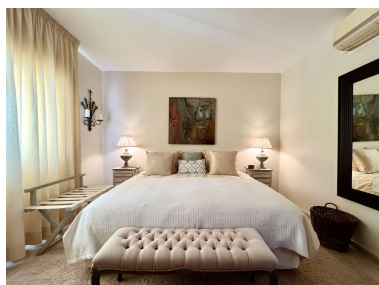

Villa en Elviria

Referencia: R5139934

Dormitorios: 4

Baños: 3

M²: 450

Precio: 2.900.000 €

Estado: Venta

Tipo de propiedad: Villa

Parking: por petición

Día de la impresión : 14th
Junio 2026