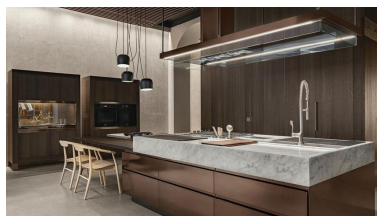

Parking: por petición

Día de la impresión : 14th
Junio 2026

Descripción: Ubicada junto a La Capellanía, a tan solo cinco minutos del encantador Benalmádena Pueblo y justo debajo de la icónica Estupa Budista en Retamar, esta excepcional villa de una sola planta ha sido diseñada por uno de los arquitectos más galardonados de España. Cada línea y cada detalle han sido cuidadosamente concebidos para fusionar un diseño contemporáneo, el máximo confort y una vista que, sin exagerar, puede describirse como una de las mejores de toda la zona. Desde las zonas de estar, las terrazas bañadas por el sol y la impresionante azotea de 148 m², se despliega el panorama: el Mediterráneo en todo su esplendor, la costa de Fuengirola y el suave telón de fondo de las montañas. La sostenibilidad está en el corazón de este hogar. Paneles solares, un depósito de agua y sistemas de alta eficiencia energética reducen el consumo, mientras que los materiales empleados son de la más alta calidad. El plano abierto, lleno de luz natural, se ve realzado por ventanales de suelo a techo que difuminan los límites entre interior y exterior. La cocina totalmente equipada, con electrodomésticos Miele, se integra a la perfección con las áreas de estar, mientras que en el exterior espera una acogedora cocina al aire libre para disfrutar de largas y memorables veladas bajo las estrellas. La propiedad ofrece múltiples terrazas soleadas, una piscina infinita, árboles frutales, aparcamiento privado, sistema de seguridad y un perímetro vallado que garantizan privacidad y tranquilidad. La posibilidad de ampliar la planta inferior brinda la flexibilidad de crear espacio adicional sin comprometer la elegancia del diseño de una sola planta de la villa.