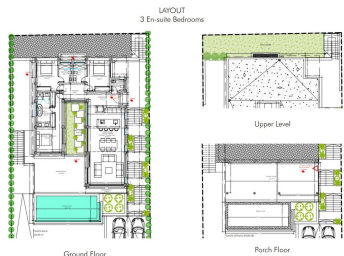

Parking: por petición

Día de la impresión : 14th
Junio 2026

Descripción: Ubicada junto a La Capellanía, a tan solo cinco minutos del encantador Benalmádena Pueblo y justo debajo de la icónica Estupa Budista en Retamar, esta excepcional villa de una sola planta ha sido diseñada por uno de los arquitectos más galardonados de España. Cada línea y cada detalle han sido cuidadosamente concebidos para fusionar un diseño contemporáneo, el máximo confort y una vista que, sin exagerar, puede describirse como una de las mejores de toda la zona. Desde las zonas de estar, las terrazas bañadas por el sol y la impresionante azotea de 148 m², se despliega el panorama: el Mediterráneo en todo su esplendor, la costa de Fuengirola y el suave telón de fondo de las montañas. La sostenibilidad está en el corazón de este hogar. Paneles solares, un depósito de agua y sistemas de alta eficiencia energética reducen el consumo, mientras que los materiales empleados son de la más alta calidad. El plano abierto, lleno de luz natural, se ve realzado por ventanales de suelo a techo que difuminan los límites entre interior y exterior. La cocina totalmente equipada, con electrodomésticos Miele, se integra a la perfección con las áreas de estar, mientras que en el exterior espera una acogedora cocina al aire libre para disfrutar de largas y memorables veladas bajo las estrellas. La propiedad ofrece múltiples terrazas soleadas, una piscina infinita, árboles frutales, aparcamiento privado, sistema de seguridad y un perímetro vallado que garantizan privacidad y tranquilidad. La posibilidad de ampliar la planta inferior brinda la flexibilidad de crear espacio adicional sin comprometer la elegancia del diseño de una sola planta de la villa.