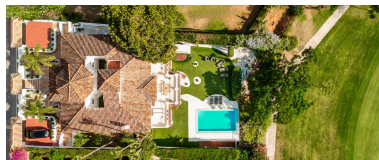

Villa en Aloha

Referencia: R5127520

Dormitorios: 7

Baños: 8

M²: 710

Precio: 4.995.000 €

Estado: Venta

Tipo de propiedad: Villa

Parking: por petición

Día de la impresión : 31st
Mayo 2026

Descripción:Espectacular villa en primera línea de golf con vistas panorámicas a la montaña de La Concha y al hermoso campo de golf de Aloha. La villa está situada en un tranquilo callejón sin salida, a poca distancia del famoso puerto deportivo de Puerto Banús y de Aloha Gardens. La propiedad cuenta con una distribución muy práctica, ya que todas las zonas sociales principales como la cocina, el salón y el comedor están bien conectadas con acceso directo al precioso espacio exterior, lo que aporta una gran cantidad de luz natural en toda la vivienda. Todos los dormitorios son de muy buen tamaño y disponen de baños en suite. Los dormitorios situados en la planta baja también tienen acceso directo al jardín y a la zona de la piscina. Esta es una oportunidad increíble para adquirir una elegante villa andaluza de alto nivel en la mejor ubicación de Nueva Andalucía, a poca distancia de todas las comodidades. Este hogar es ideal como residencia permanente o como casa de vacaciones. ¡No se pierda esta propiedad única!

Destacado:

None, Golf, None, Ciudad, Piscina, Aire acondicionado, Vistas al mar, Vistas a la montaña, Jardín, None, Sistema de alarma, Parking, Lujo