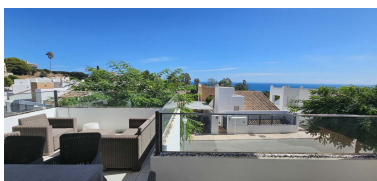

Parking: por petición

Día de la impresión : 3rd  
Julio 2026

Descripción: Experimente la vida mediterránea en su máxima expresión en esta excepcional casa unifamiliar de lujo de 4 dormitorios y 5 baños, ubicada en el prestigioso complejo residencial BigBlue en Torremuelle, Benalmádena. Con 458 m<sup>2</sup> de superficie construida y más de 128 m<sup>2</sup> de terrazas orientadas al sur, esta casa contemporánea ofrece impresionantes vistas al mar, acabados de alta gama y un confort inigualable. Distribuida en tres plantas con ascensor privado, la propiedad cuenta con un salón de concepto abierto con ventanales de suelo a techo, una cocina de diseño con electrodomésticos BOSCH y acceso directo a una impresionante terraza. Disfrute de un estilo de vida sostenible con 17 paneles solares, climatización por aerotermia, suelo radiante en baños y ventanas de doble acristalamiento. El complejo ofrece servicios de primera clase, como piscina infinita, gimnasio, casa club privada y jardines paisajísticos. Con una ubicación ideal a solo 1 km de la playa y a 500 metros de la estación de tren de Torremuelle, con fácil acceso a Málaga, el aeropuerto, Fuengirola, colegios de primera categoría, campos de golf y todas las comodidades diarias. La propiedad también incluye un espacio versátil con potencial para crear un apartamento independiente, perfecto para invitados o para generar ingresos por alquiler. El lujo costero redefinido.