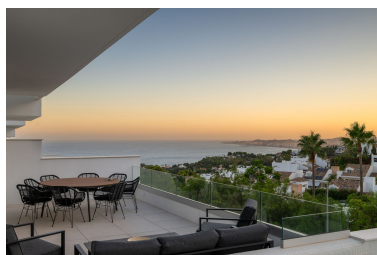

Parking: por petición

Día de la impresión : 24th  
Junio 2026

Descripción: Se presenta un elegante chalet pareado situado en Benalmádena Costa, una de las zonas más demandadas de Benalmádena, Málaga. Esta propiedad destaca por su amplitud, luminosidad y excelente ubicación, ideal para quienes buscan confort y exclusividad en la Costa del Sol. La vivienda dispone de 4 amplios dormitorios, todos ellos con baño en suite, lo que garantiza privacidad y comodidad para cada miembro de la familia o invitados. Además, cuenta con un aseo adicional para mayor funcionalidad. Con una superficie construida de 287 m<sup>2</sup>, de los cuales 184 m<sup>2</sup> corresponden al interior, la distribución de los espacios ha sido cuidadosamente pensada para aprovechar al máximo cada rincón. El chalet ofrece una impresionante terraza de 104 m<sup>2</sup>, perfecta para disfrutar del clima mediterráneo, organizar reuniones al aire libre o simplemente relajarse. La propiedad incluye una piscina privada, ideal para refrescarse en los días más cálidos, y acceso a un jardín comunitario que aporta un entorno verde y tranquilo. Para completar sus prestaciones, la vivienda dispone de un garaje privado, proporcionando seguridad y comodidad para el estacionamiento. Esta propiedad reúne todas las características necesarias para disfrutar de una vida confortable y exclusiva en una de las mejores ubicaciones de la Costa del Sol.