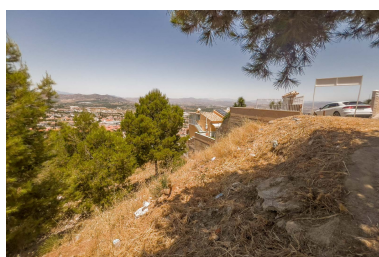

Día de la impresión : 9th  
Abril 2026

Descripción: **Parcela urbana con vistas panorámicas en El Lagar – Alhaurín de la Torre** Excelente oportunidad para construir la casa de tus sueños en una de las urbanizaciones más cotizadas de Alhaurín de la Torre. Esta **amplia parcela urbana de 1.100 m<sup>2</sup>** se encuentra en **posición elevada**, lo que le permite disfrutar de **espectaculares vistas panorámicas** al valle y a las montañas. Se vende con **proyecto básico incluido**, lo que facilita y agiliza el inicio de la construcción. La parcela linda directamente con una **zona forestal protegida**, lo que garantiza **privacidad absoluta y la imposibilidad de futuras construcciones colindantes**, preservando el entorno natural y las vistas. Ubicada en una urbanización consolidada con **todos los servicios disponibles** (agua, electricidad, alcantarillado, fibra óptica, etc.), y con excelente comunicación: a solo **15 minutos en coche del Aeropuerto de Málaga** y de la costa. Una inversión segura en una zona tranquila, bien comunicada y en pleno entorno natural.

---

Destacado:

Vistas a la montaña