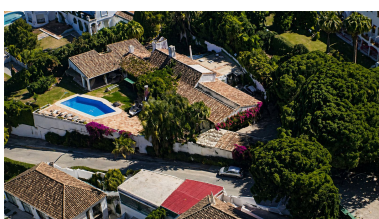

Parking: por petición

Día de la impresión : 14th
Junio 2026

Descripción: Perfectamente situada entre los famosos campos de golf Los Naranjos y Las Brisas, esta villa de estilo andaluz atemporal ofrece unas vistas panorámicas cautivadoras de la emblemática montaña La Concha. Ubicada en una amplia parcela de 2.246 m², la residencia cuenta con 646 m² de superficie construida en una sola planta, lo que la convierte en un lienzo excepcional para una reforma a medida, con un potencial ilimitado para crear la casa de sus sueños. La elegante distribución fluye a la perfección a lo largo de la planta baja, que cuenta con un gran salón, un refinado comedor, una amplia cocina, una acogedora sala de estar, cinco dormitorios de generosas dimensiones, cinco lujosos cuartos de baño, un aseo para invitados, un vestidor y un despacho privado. Otros 150 m² de terrazas soleadas amplían el espacio habitable al aire libre, proporcionando el escenario perfecto para disfrutar del sereno entorno y del clima mediterráneo durante todo el año.