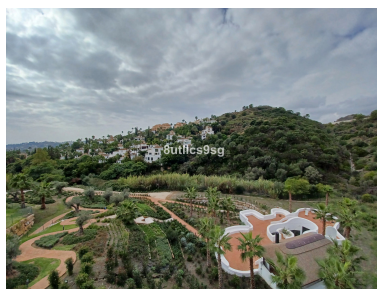

Parking: por petición

Día de la impresión : 6th
Julio 2026

Descripción: En urbanización totalmente rehabilitada, en una de las mejores zonas de Nueva Andalucía, Marbella, con unas vistas espectaculares, muy cerca de los mejores campos de golf. Con dos dormitorios, dos baños. Salón comedor con cocina separada, totalmente equipada con electrodomésticos Siemens, ambos con salida a la gran terraza. Un dormitorio con baño en suite y terraza privada. La propiedad dispone de aire acondicionado frío – calor, suelos de mármol y máximas calidades. Una plaza de garaje subterráneo y un trastero. La urbanización ofrece dos piscinas, amplias zonas verdes y gimnasio. Seguridad 24 horas. A sólo dos minutos de Golf Los Naranjos, Las Brisas Golf y Aloha Golf. Con todos los servicios y áreas de ocio de Nueva Andalucía y 5 minutos de Puerto Banús.

Destacado:

Golf, Completamente renovado, Piscina, Aire acondicionado, Jardín, Ascensor, Seguridad 24H, Parking