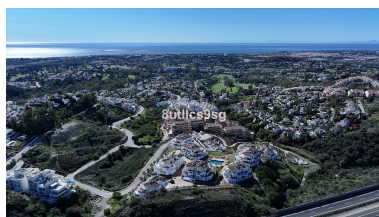

Apartamento en Aloha

Referencia: R5104435

Dormitorios: 2

Baños: por petición

M²: 122

Precio: 560.000 €

Estado: Venta

Tipo de propiedad:
Apartamento

Parking: por petición

Día de la impresión : 6th
Julio 2026

Descripción: En urbanización totalmente rehabilitada, en una de las mejores zonas de Nueva Andalucía, Marbella, con unas vistas espectaculares, muy cerca de los mejores campos de golf. Con dos dormitorios, dos baños. Salón comedor con cocina separada, totalmente equipada con electrodomésticos Siemens, ambos con salida a la gran terraza. Un dormitorio con baño en suite y terraza privada. La propiedad dispone de aire acondicionado frío – calor, suelos de mármol y máximas calidades. Una plaza de garaje subterráneo y un trastero. La urbanización ofrece dos piscinas, amplias zonas verdes y gimnasio. Seguridad 24 horas. A sólo dos minutos de Golf Los Naranjos, Las Brisas Golf y Aloha Golf. Con todos los servicios y áreas de ocio de Nueva Andalucía y 5 minutos de Puerto Banús.

Destacado:

Golf, Completamente renovado, Piscina, Aire acondicionado, Jardín, Ascensor, Seguridad 24H, Parking