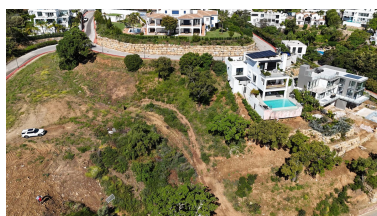

Terreno en La Mairena

Referencia: R5083177

Dormitorios: por petición

Baños: por petición

M²: 2.141

Precio: 513.840 €

Estado: Venta

Tipo de propiedad: Terreno Parking: por petición

Día de la impresión : 10th Julio 2026

Descripción:???? Terreno con vistas en La Mairena, Marbella ????? Ubicado en una de las zonas más tranquilas y naturales de Marbella Este, este amplio terreno de 2.141 m² en La Mairena es una excelente oportunidad para construir la villa de tus sueños en un entorno privilegiado. ????? A solo unos minutos del Colegio Alemán, rodeado de naturaleza, aire puro y con vistas abiertas a las montañas y al valle. ■ Edificabilidad: 471 m² Ideal para una villa contemporánea de lujo con jardines amplios, piscina, y todas las comodidades modernas. Zona consolidada con infraestructuras completas (agua, electricidad, alcantarillado, fibra óptica). ■ Disfruta de la privacidad de vivir en plena naturaleza, a solo 10 minutos en coche de las playas de Elviria y de ■ todos ■ los ■ servicios: ■ restaurantes, ■ supermercados, campos de golf y ■ mucho ■ más. ????? Perfecto ■ para familias, ■ inversores o promotores que buscan ■ exclusividad ■ y calidad de ■ vida ■ en ■ la ■ Costa ■ del ■ Sol.