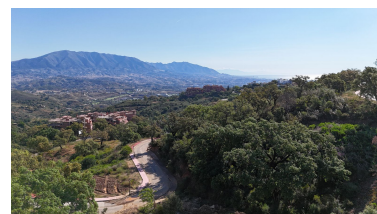

Día de la impresión : 10th Julio 2026

Descripción:???? Terreno con vistas en La Mairena, Marbella ????? Ubicado en una de las zonas más tranquilas y naturales de Marbella Este, este amplio terreno de 2.141 m² en La Mairena es una excelente oportunidad para construir la villa de tus sueños en un entorno privilegiado. ????? A solo unos minutos del Colegio Alemán, rodeado de naturaleza, aire puro y con vistas abiertas a las montañas y al valle. ■ Edificabilidad: 471 m² Ideal para una villa contemporánea de lujo con jardines amplios, piscina, y todas las comodidades modernas. Zona consolidada con infraestructuras completas (agua, electricidad, alcantarillado, fibra óptica). ■ Disfruta de la privacidad de vivir en plena naturaleza, a solo 10 minutos en coche de las playas de Elviria y de ■ todos ■ los ■ servicios: ■ restaurantes, ■ supermercados, campos de golf y ■ mucho ■ más. ????? Perfecto ■ para familias, ■ inversores o promotores que buscan ■ exclusividad ■ y calidad de ■ vida ■ en ■ la ■ Costa ■ del ■ Sol.