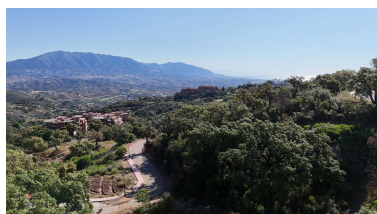

Día de la impresión : 10th Julio 2026

Descripción:???? Terreno con vistas en La Mairena, Marbella ????? Ubicado en una de las zonas más tranquilas y naturales de Marbella Este, este amplio terreno de 2.141 m² en La Mairena es una excelente oportunidad para construir la villa de tus sueños en un entorno privilegiado. ????? A solo unos minutos del Colegio Alemán, rodeado de naturaleza, aire puro y con vistas abiertas a las montañas y al valle. ■ Edificabilidad: 471 m² Ideal para una villa contemporánea de lujo con jardines amplios, piscina, y todas las comodidades modernas. Zona consolidada con infraestructuras completas (agua, electricidad, alcantarillado, fibra óptica). ■ Disfruta de la privacidad de vivir en plena naturaleza, a solo 10 minutos en coche de las playas de Elviria y de ■ todos ■ los ■ servicios: ■ restaurantes, ■ supermercados, campos de golf y ■ mucho ■ más. ????? Perfecto ■ para familias, ■ inversores o promotores que buscan ■ exclusividad ■ y calidad de ■ vida ■ en ■ la ■ Costa ■ del ■ Sol.