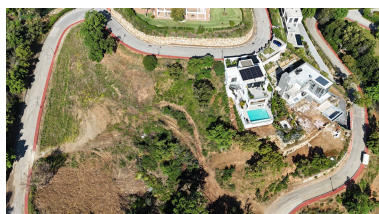

Terreno en La Mairena

Referencia: R5083177

Dormitorios: por petición

Baños: por petición

M²: 2.141

Precio: 513.840 €

Estado: Venta

Tipo de propiedad: Terreno Parking: por petición

Día de la impresión : 10th Julio 2026

Descripción:???? Terreno con vistas en La Mairena, Marbella ????? Ubicado en una de las zonas más tranquilas y naturales de Marbella Este, este amplio terreno de 2.141 m² en La Mairena es una excelente oportunidad para construir la villa de tus sueños en un entorno privilegiado. ????? A solo unos minutos del Colegio Alemán, rodeado de naturaleza, aire puro y con vistas abiertas a las montañas y al valle. ■ Edificabilidad: 471 m² Ideal para una villa contemporánea de lujo con jardines amplios, piscina, y todas las comodidades modernas. Zona consolidada con infraestructuras completas (agua, electricidad, alcantarillado, fibra óptica). ■ Disfruta de la privacidad de vivir en plena naturaleza, a solo 10 minutos en coche de las playas de Elviria y de ■ todos ■ los ■ servicios: ■ restaurantes, ■ supermercados, campos de golf y ■ mucho ■ más. ????? Perfecto ■ para familias, ■ inversores o promotores que buscan ■ exclusividad ■ y calidad de ■ vida ■ en ■ la ■ Costa ■ del ■ Sol.