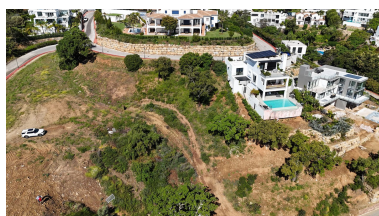

Terreno en La Mairena

Referencia: R5083177

Dormitorios: por petición

Baños: por petición

M²: 2.141

Precio: 513.840 €

Estado: Venta

Tipo de propiedad: Terreno Parking: por petición

Día de la impresión : 10th Julio 2026

Descripción:???? Terreno con vistas en La Mairena, Marbella ????? Ubicado en una de las zonas más tranquilas y naturales de Marbella Este, este amplio terreno de 2.141 m² en La Mairena es una excelente oportunidad para construir la villa de tus sueños en un entorno privilegiado. ????? A solo unos minutos del Colegio Alemán, rodeado de naturaleza, aire puro y con vistas abiertas a las montañas y al valle. ■ Edificabilidad: 471 m² Ideal para una villa contemporánea de lujo con jardines amplios, piscina, y todas las comodidades modernas. Zona consolidada con infraestructuras completas (agua, electricidad, alcantarillado, fibra óptica). ■ Disfruta de la privacidad de vivir en plena naturaleza, a solo 10 minutos en coche de las playas de Elviria y de ■ todos ■ los ■ servicios: ■ restaurantes, ■ supermercados, campos de golf y ■ mucho ■ más. ????? Perfecto ■ para familias, ■ inversores o promotores que buscan ■ exclusividad ■ y calidad de ■ vida ■ en ■ la ■ Costa ■ del ■ Sol.