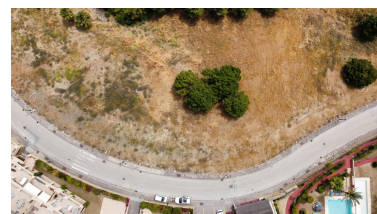

Terreno en Selwo

Referencia: R5077111

Dormitorios: por petición

Baños: por petición

M²: 575

Precio: 550.000 €

Estado: Venta

Tipo de propiedad: Terreno Parking: por petición

Día de la impresión : 10th Julio 2026

Descripción: Parcela en primera línea del campo de Golf La Resina, dentro de la urbanización. A medio camino entre Marbella y Estepona, una zona residencial perfecta para escapar del bullicio, pero teniendo todo a 10 minutos en coche. Perfecta para construir una villa familiar. Oportunidad de inversión para promotores. 3 UNIDADES DISPONIBLES. - Edificabilidad 0,25 - Ocupación 30%. - PB+1 (7m). Descubra el lujo y la tranquilidad en las nuevas villas de La Resina Golf en Estepona Situadas en uno de los enclaves más prestigiosos de la Costa del Sol, nuestras exclusivas villas de lujo ofrecen una experiencia de vida inigualable junto al renombrado campo de golf La Resina Golf en Estepona. Esta zona es sinónimo de elegancia, confort y una calidad de vida superior, ideal para aquellos que buscan un hogar que combine lujo y serenidad. Entorno excepcional La parcela se encuentra en un entorno natural espectacular, rodeada de exuberantes paisajes y vistas panorámicas del Mediterráneo. El campo de golf La Resina, conocido por su belleza y desafiante diseño, ofrece a los residentes la oportunidad de disfrutar de este deporte en un entorno de primera clase. Además, la proximidad a la vibrante ciudad de Estepona proporciona acceso a una amplia gama de servicios, desde restaurantes gourmet y boutiques exclusivas hasta colegios internacionales y centros médicos de alta gama.