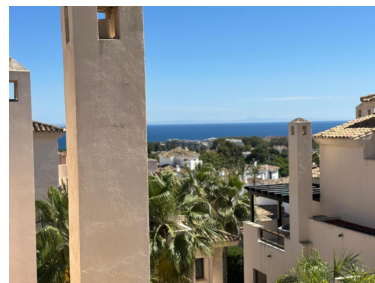

Parking: por petición

Día de la impresión : 27th
Junio 2026

Descripción:Ático Dúplex de Lujo en Medina de Banús con Vistas Panorámicas al Mar y la Montaña Le presentamos este espectacular ático dúplex de 3 dormitorios y 3 baños, situado en la exclusiva urbanización cerrada Medina de Banús, a solo unos pasos del famoso Puerto Banús. La propiedad ofrece una distribución espaciosa en dos niveles, combinando diseño elegante con privacidad y confort Destaca su terraza privada con jacuzzi y vistas panorámicas al mar y a la montaña, ideales para disfrutar al aire libre. Características principales: 3 dormitorios luminosos con armarios empotrados 3 baños modernos (2 en suite) Cocina totalmente equipada con electrodomésticos de alta gama Salón amplio con acceso directo a la terraza Terraza privada con jacuzzi y zona chill-out Aire acondicionado (frío/calor) Una plaza de garaje subterránea y trastero Complejo cerrado con seguridad, piscinas y jardines tropicales Una vivienda ideal para vivir todo el año, pasar vacaciones o como inversión en una de las mejores zonas de Marbella.