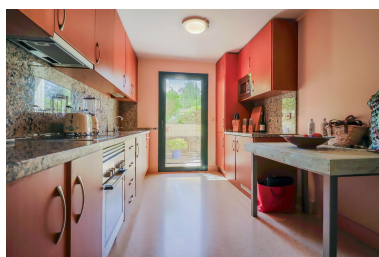

Parking: por petición

Día de la impresión : 2nd
Abril 2026

Descripción: Apartamento Planta Media, Benahavís, Costa del Sol. 2 Dormitorios, 2 Baños, Construidos 112 m², Terraza 651 m². Posición : Primera línea de Golf. Orientación : Sureste. Estado : Buen. Piscina : Comunitaria, Cubierta. Climatización : Aire Acondicionado, A/A Caliente, A/A Frio, Baño. Vistas : Montaña, Golf. Características : Terraza Cubierta, Ascensor, Armarios Empotrados, Terraza Privada, WiFi, Gimnasio, Sauna, Baño En-Suite, Suelos de Mármol, Doble acristalamiento. Muebles : Sin Amueblar. Cocina : Equipada. Jardín : Comunitario. Seguridad : Recinto Cerrado, Portero Automático, Alarma, Seguridad 24 Horas. Aparcamiento : Subterráneo. Servicios Públicos : Electricidad, Agua Potable, Teléfono. Categoría : Golf, Casas de vacaciones, Reventa.