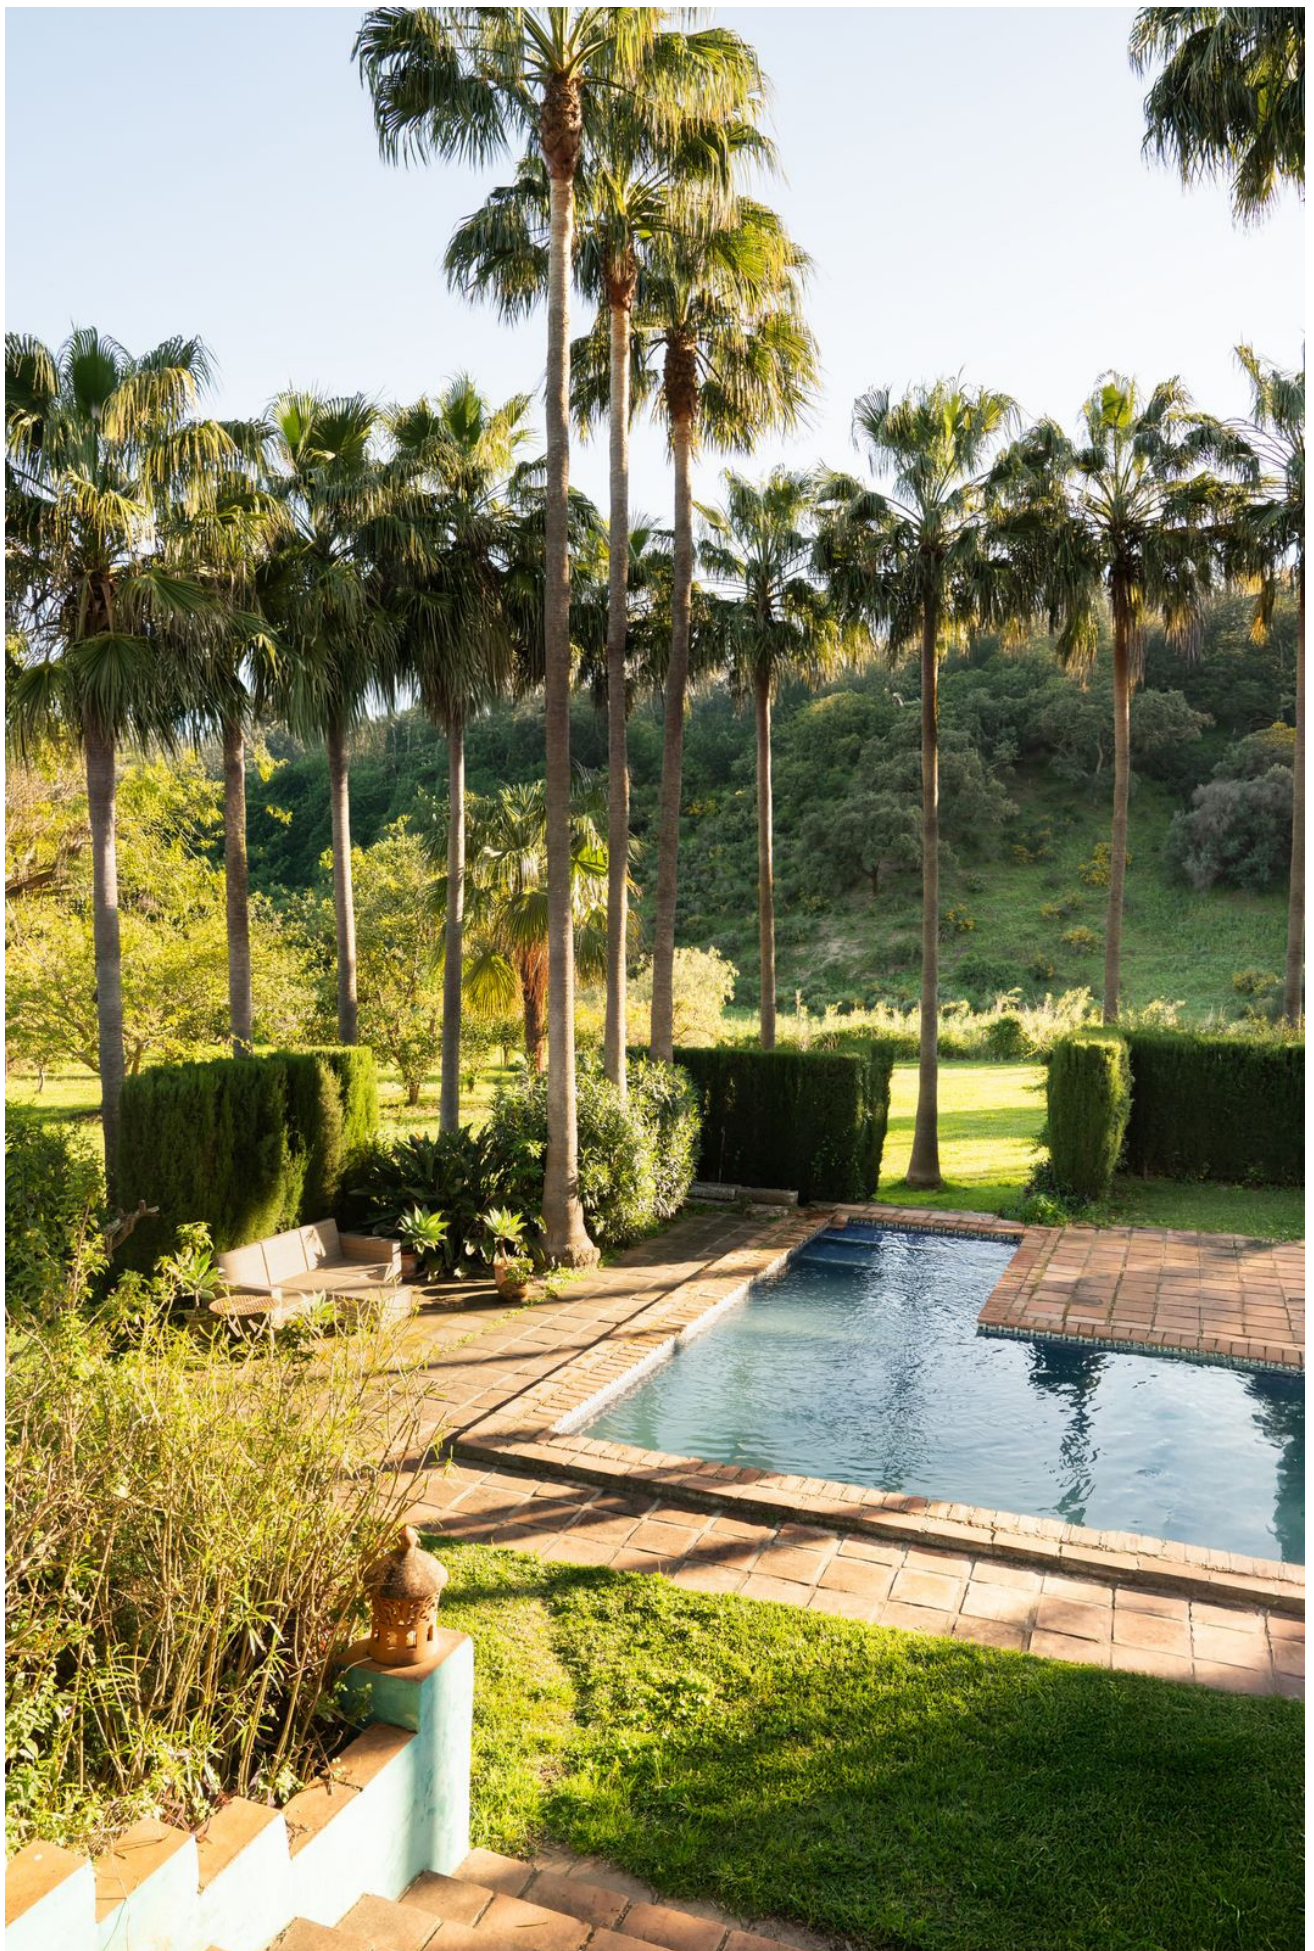

Casas rústica en Estepona

Referencia: R5046055

Dormitorios: 4

Baños: 4

M²: 300

Precio: 1.325.000 €

Descripción: Encantadora casa de campo de 4 dormitorios 300m² en el corazón del valle de La Acedia A sólo 15 minutos de las playas de Estepona y del vibrante centro de la ciudad, y a sólo 7 minutos del pintoresco pueblo blanco de Casares, la propiedad goza de la misma proximidad tanto a Marbella como a Sotogrande, lo que la convierte en una escapada ideal al campo con todas las comodidades al alcance de la mano. Entre a un gran hall de entrada de doble altura que conduce al corazón de la casa: una magnífica cocina y comedor con techos altos, perfecto para el entretenimiento. Desde aquí, un entresuelo y un estudio dominan el espacio, un impresionante dormitorio en suite con chimenea se encuentra a un lado, y una acogedora sala de estar con estufa de leña al otro. Situada en el exuberante valle verde de Lacedia, esta encantadora casa de campo de 4 dormitorios y 4 baños ofrece la mezcla perfecta