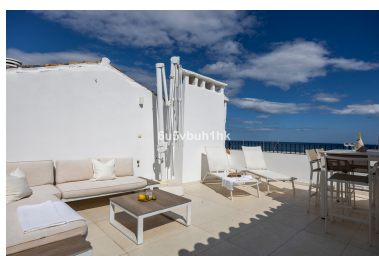

Ático en Puerto Banús

Referencia: R5041645

Dormitorios: 2

Baños: 2

M²: 113

Precio: 870.000 €

Estado: Venta

Tipo de propiedad: Ático

Parking: por petición

Día de la impresión : 19th
Junio 2026

Descripción: Descubre este exclusivo ático dúplex completamente reformado, ubicado en una de las zonas más privilegiadas de Puerto Banús, con vistas inmejorables al emblemático puerto. La vivienda destaca por su luminosidad, amplitud y un diseño de planta abierta que combina elegancia moderna con el encanto mediterráneo. La planta principal ofrece una cocina totalmente equipada de estilo abierto, un salón acogedor y acceso a una amplia terraza ideal para disfrutar del animado ambiente del puerto. En esta planta también se encuentra un dormitorio y un baño moderno. En la planta superior, el segundo dormitorio cuenta con un baño privado y acceso directo a una espectacular terraza solárium con impresionantes vistas panorámicas al puerto y al mar. Un lugar perfecto para tomar el sol, relajarse o compartir momentos inolvidables al aire libre. Su ubicación es sencillamente inmejorable, ideal tanto para disfrutar de vacaciones como para inversión, ya que la propiedad ofrece una excelente rentabilidad en alquiler durante todo el año. Se vende completamente amueblado, listo para entrar a vivir y disfrutar de inmediato. Además, el edificio será revalorizado próximamente con la instalación de un ascensor, lo que añade aún más comodidad y valor. No pierdas la oportunidad de adquirir esta joya única en uno de los destinos más exclusivos de la Costa del Sol.

Destacado:

Cerca del Mar, Ciudad, Aire acondicionado, Vistas al mar, Vistas a la montaña, None