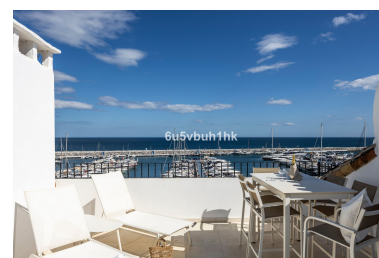

Ático en Puerto Banús

Referencia: R5041645

Dormitorios: 2

Baños: 2

M²: 113

Precio: 870.000 €

Estado: Venta

Tipo de propiedad: Ático

Parking: por petición

Día de la impresión : 19th
Junio 2026

Descripción: Descubre este exclusivo ático dúplex completamente reformado, ubicado en una de las zonas más privilegiadas de Puerto Banús, con vistas inmejorables al emblemático puerto. La vivienda destaca por su luminosidad, amplitud y un diseño de planta abierta que combina elegancia moderna con el encanto mediterráneo. La planta principal ofrece una cocina totalmente equipada de estilo abierto, un salón acogedor y acceso a una amplia terraza ideal para disfrutar del animado ambiente del puerto. En esta planta también se encuentra un dormitorio y un baño moderno. En la planta superior, el segundo dormitorio cuenta con un baño privado y acceso directo a una espectacular terraza solárium con impresionantes vistas panorámicas al puerto y al mar. Un lugar perfecto para tomar el sol, relajarse o compartir momentos inolvidables al aire libre. Su ubicación es sencillamente inmejorable, ideal tanto para disfrutar de vacaciones como para inversión, ya que la propiedad ofrece una excelente rentabilidad en alquiler durante todo el año. Se vende completamente amueblado, listo para entrar a vivir y disfrutar de inmediato. Además, el edificio será revalorizado próximamente con la instalación de un ascensor, lo que añade aún más comodidad y valor. No pierdas la oportunidad de adquirir esta joya única en uno de los destinos más exclusivos de la Costa del Sol.

Destacado:

Cerca del Mar, Ciudad, Aire acondicionado, Vistas al mar, Vistas a la montaña, None