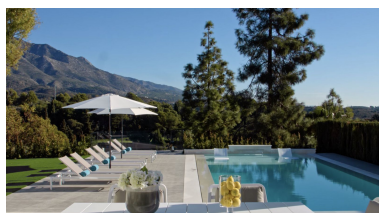

Parking: por petición

Día de la impresión : 31st
Mayo 2026

Descripción: Bienvenido a Villa Celesta, una obra maestra arquitectónica elevada 5 metros por encima del prestigioso campo de golf de Aloha, que ofrece impresionantes vistas ininterrumpidas de la emblemática montaña de La Concha. Pensada para familias grandes y pequeñas, esta casa combina sin esfuerzo lujo y funcionalidad, ofreciendo una experiencia de vida versátil para todos. Esta residencia cuenta con un espectacular salón principal de triple altura, que crea un ambiente grandioso y acogedor. El comedor y la cocina de planta abierta son ideales para recibir invitados, mientras que las terrazas sombreadas ofrecen el escenario perfecto para cenar al aire libre. Pase agradables veladas alrededor de la hoguera con asientos a ras del suelo, o disfrute de una experiencia cinematográfica en la sala de cine. La bodega y la sala de juegos añaden sofisticación y entretenimiento a esta casa excepcional. Situada en la codiciada zona de Nueva Andalucía - Aloha, esta propiedad redefine la esencia de la vida en Marbella. Tanto si desea tranquilidad como una vibrante vida en comunidad, ofrece el equilibrio perfecto. Experimente un lujo sin igual y haga de este su santuario definitivo.

Destacado:

None, Cerca del Mar, Golf, None, Piscina, Aire acondicionado, Vistas al mar, Vistas a la montaña, None, Jardín, Parking, Lujo