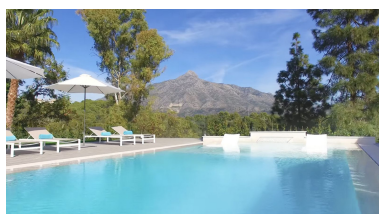

Parking: por petición

Día de la impresión : 31st
Mayo 2026

Descripción: Bienvenido a Villa Celesta, una obra maestra arquitectónica elevada 5 metros por encima del prestigioso campo de golf de Aloha, que ofrece impresionantes vistas ininterrumpidas de la emblemática montaña de La Concha. Pensada para familias grandes y pequeñas, esta casa combina sin esfuerzo lujo y funcionalidad, ofreciendo una experiencia de vida versátil para todos. Esta residencia cuenta con un espectacular salón principal de triple altura, que crea un ambiente grandioso y acogedor. El comedor y la cocina de planta abierta son ideales para recibir invitados, mientras que las terrazas sombreadas ofrecen el escenario perfecto para cenar al aire libre. Pase agradables veladas alrededor de la hoguera con asientos a ras del suelo, o disfrute de una experiencia cinematográfica en la sala de cine. La bodega y la sala de juegos añaden sofisticación y entretenimiento a esta casa excepcional. Situada en la codiciada zona de Nueva Andalucía - Aloha, esta propiedad redefine la esencia de la vida en Marbella. Tanto si desea tranquilidad como una vibrante vida en comunidad, ofrece el equilibrio perfecto. Experimente un lujo sin igual y haga de este su santuario definitivo.

Destacado:

None, Cerca del Mar, Golf, None, Piscina, Aire acondicionado, Vistas al mar, Vistas a la montaña, None, Jardín, Parking, Lujo