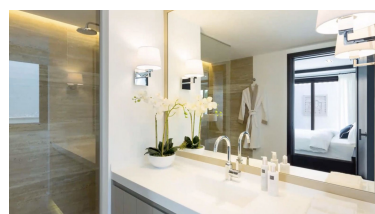

Parking: por petición

Día de la impresión : 31st
Mayo 2026

Descripción: Bienvenido a Villa Celesta, una obra maestra arquitectónica elevada 5 metros por encima del prestigioso campo de golf de Aloha, que ofrece impresionantes vistas ininterrumpidas de la emblemática montaña de La Concha. Pensada para familias grandes y pequeñas, esta casa combina sin esfuerzo lujo y funcionalidad, ofreciendo una experiencia de vida versátil para todos. Esta residencia cuenta con un espectacular salón principal de triple altura, que crea un ambiente grandioso y acogedor. El comedor y la cocina de planta abierta son ideales para recibir invitados, mientras que las terrazas sombreadas ofrecen el escenario perfecto para cenar al aire libre. Pase agradables veladas alrededor de la hoguera con asientos a ras del suelo, o disfrute de una experiencia cinematográfica en la sala de cine. La bodega y la sala de juegos añaden sofisticación y entretenimiento a esta casa excepcional. Situada en la codiciada zona de Nueva Andalucía - Aloha, esta propiedad redefine la esencia de la vida en Marbella. Tanto si desea tranquilidad como una vibrante vida en comunidad, ofrece el equilibrio perfecto. Experimente un lujo sin igual y haga de este su santuario definitivo.