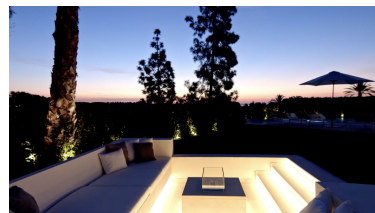

Parking: por petición

Día de la impresión : 31st
Mayo 2026

Descripción: Bienvenido a Villa Celesta, una obra maestra arquitectónica elevada 5 metros por encima del prestigioso campo de golf de Aloha, que ofrece impresionantes vistas ininterrumpidas de la emblemática montaña de La Concha. Pensada para familias grandes y pequeñas, esta casa combina sin esfuerzo lujo y funcionalidad, ofreciendo una experiencia de vida versátil para todos. Esta residencia cuenta con un espectacular salón principal de triple altura, que crea un ambiente grandioso y acogedor. El comedor y la cocina de planta abierta son ideales para recibir invitados, mientras que las terrazas sombreadas ofrecen el escenario perfecto para cenar al aire libre. Pase agradables veladas alrededor de la hoguera con asientos a ras del suelo, o disfrute de una experiencia cinematográfica en la sala de cine. La bodega y la sala de juegos añaden sofisticación y entretenimiento a esta casa excepcional. Situada en la codiciada zona de Nueva Andalucía - Aloha, esta propiedad redefine la esencia de la vida en Marbella. Tanto si desea tranquilidad como una vibrante vida en comunidad, ofrece el equilibrio perfecto. Experimente un lujo sin igual y haga de este su santuario definitivo.

Destacado:

None, Cerca del Mar, Golf, None, Piscina, Aire acondicionado, Vistas al mar, Vistas a la montaña, None, Jardín, Parking, Lujo