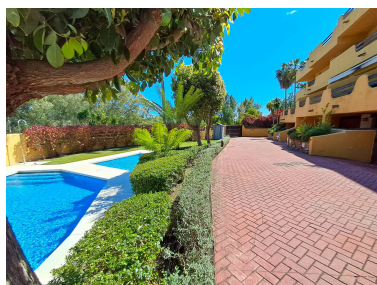

Parking: por petición

Día de la impresión : 30th
Junio 2026

Descripción: ¡¡¡TU CASA IDEAL JUNTO A LA MONTAÑA DE LA CONCHA, MARBELLA !!!! Descubre esta exclusiva vivienda adosada, situada en una de las zonas más privilegiadas de Marbella, al pie de la majestuosa Montaña de La Concha. Rodeada de naturaleza, serenidad y vistas impresionantes, esta propiedad ofrece el equilibrio perfecto entre confort, privacidad y el estilo de vida mediterráneo. La casa cuenta con 3 amplios y luminosos dormitorios, 3 baños completos, 1 aseo, una cocina completamente equipada y un jardín privado donde disfrutar con total tranquilidad. Además, dispone de 3 terrazas distribuidas entre los dormitorios y el salón, todas con vistas panorámicas a la montaña y zonas verdes. La vivienda también cuenta con la preinstalación de ascensor ya realizada. La distribución de la vivienda es en 4 niveles: Planta baja: garaje privado con capacidad para 2 vehículos, una habitación para instalación de ascensor, un baño con lavadero, un parking exterior privado y el porche de entrada. Primera planta: amplio salón diáfano con chimenea y acceso a una gran terraza con vistas, cocina independiente totalmente equipada, aseo de cortesía y jardín privado. Segunda planta: 3 dormitorios, 2 baños (uno en suite), cada habitación con su propia terraza, todas con orientación a la montaña. Última planta: espectacular solárium con zona de barbacoa, ideal para disfrutar en familia de los atardeceres en la montaña marbellí. Ubicada en una urbanización privada con piscina comunitaria, jardines cuidados y excelente ■ acceso ■ al ■ centro ■ de ■ Marbella y a Puerto Banús. ■ ■ VIVE ■ RODEADO DE ■ NATURALEZA SIN ■ RENUNCIAR A LA COMODIDAD DE ■ LA ■ CIUDAD ■ ¡¡ UN RINCÓN ■ EXCLUSIVO ■ EN ■ MARBELLA ■ TE ■ ESTÁ ■ ESPERANDO!!