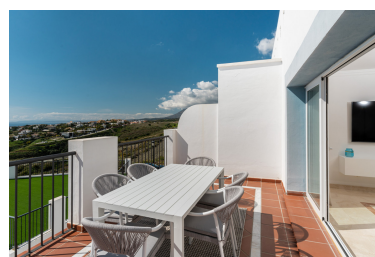

Parking: por petición

Día de la impresión : 24th
Junio 2026

Descripción: Este exclusivo ático de 2 dormitorios y 2 baños ofrece un estilo de vida inigualable en una de las comunidades más prestigiosas de la Costa del Sol. Con un diseño moderno y luminoso, acabados de alta calidad y una cocina totalmente equipada, esta propiedad combina confort y elegancia. El dormitorio principal cuenta con baño en suite, y su amplio balcón privado ofrece vistas impresionantes al mar, Gibraltar y África. La joya del apartamento es su terraza en la azotea, ideal para relajarse y disfrutar de panorámicas únicas de la montaña y el prestigioso Villa Padierna. El complejo ofrece servicios exclusivos para sus residentes, como 12 piscinas al aire libre, una piscina climatizada, gimnasio, spa, sauna, jacuzzi y zonas de entrenamiento al aire libre. Además, cuenta con una piscina infinita con vistas panorámicas, espacios para yoga, restaurante, casa club y coworking. La comunidad es privada, con servicio de conserjería y seguridad 24/7, garantizando tranquilidad y comodidad. Ubicado a pocos minutos de Benahavís, Marbella, Puerto Banús y Estepona, este ático ofrece fácil acceso a campos de golf de primer nivel, colegios internacionales, playas y rutas de senderismo.

Destacado:

Golf, Ciudad, Piscina, Aire acondicionado, Vistas al mar, Vistas a la montaña, None, Jardín, Seguridad 24H, Parking