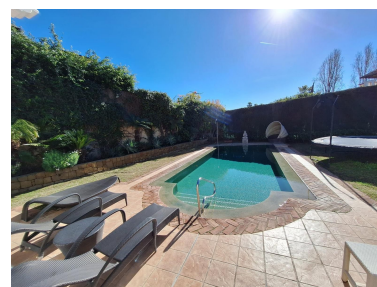

Parking: por petición

Día de la impresión : 31st
Mayo 2026

Descripción: Villa - Chalet, Puerto Banús, Costa del Sol. 4 Dormitorios, 4.5 Baños, Construidos 404 m², Jardín/Terreno 848 m². Posición : Cerca de Puerto, Cerca de Ciudad, Cerca de Colegios, Urbanización. Orientación : Suroeste. Estado : Buen. Piscina : Privada. Climatización : Aire Acondicionado, A/A Caliente, A/A Frio, Calefacción Central., Chimenea. Vistas : Jardín, Piscina. Características : Terraza Cubierta, Armarios Empotrados, Terraza Privada, Trastero, Lavadero, Baño En-Suite, Suelos de Mármol, Doble acristalamiento, Sótano, Fibra óptica. Muebles : Opcionales. Cocina : Equipada. Jardín : Privado. Seguridad : Recinto Cerrado, Portero Automático, Alarma. Aparcamiento : Subterráneo, Garaje, Más de uno, Privado. Servicios Públicos : Electricidad, Agua Potable. Categoría : Golf, Casas de vacaciones, Inversion, Lujo, Contemporáneo.