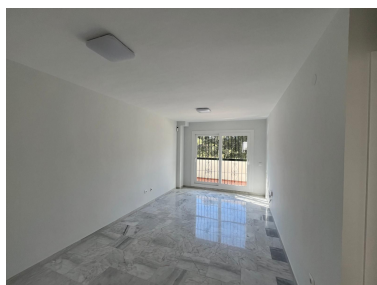

Ático en Benalmadena Costa

Referencia: R4956442

Dormitorios: 2

Baños: 1

M<sup>2</sup>: 74

Precio: 288.000 €

Estado: Venta

Tipo de propiedad: Ático

Parking: por petición

Día de la impresión : 12th  
Abril 2026

---

Descripción: Descubra su refugio costero ideal en este dúplex de 2 dormitorios en Torrequebrada. Disfrute de vistas parciales al mar desde su terraza privada en la azotea, perfecta para la relajación y el entretenimiento. El piso cuenta con un baño y acceso a una piscina comunitaria. Ubicado cerca de playas y servicios en la popular zona de Benalmádena Costa, este dúplex ofrece una excelente oportunidad tanto para residentes como para turistas.