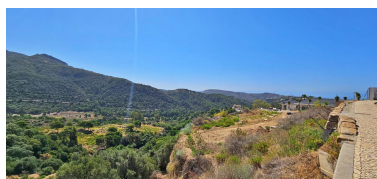

Terreno en Benahavís

Referencia: R4953970

Dormitorios: por petición

Baños: por petición

M<sup>2</sup>: 3.553

Precio: 920.000 €

Estado: Venta

Tipo de propiedad: Terreno Parking: por petición

Día de la impresión : 3rd Julio 2026

Descripción: Monte Mayor: Parcela grande con vistas abiertas. Esta parcela se encuentra en el entorno perfecto para construir una villa con vistas a las verdes montañas de Benahavis y al lago en Monte Mayor. Monte Mayor es una urbanización cerrada, rodeada de verdes montañas, es el lugar ideal para vivir en familia y alejarse del bullicio de la costa, pero también a sólo 15min en coche de Puerto Banús y del pueblo de Benahavis, el joya gastronómica de la Costa del Sol

Destacado:

Golf, Piscina, Vistas al mar, Vistas a la montaña, Jardín, Seguridad 24H, Parking, Casa de vacaciones, Inversión