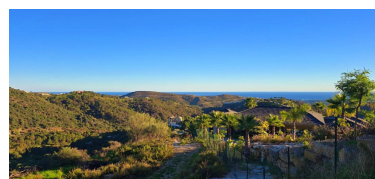

Día de la impresión : 3rd Julio 2026

Descripción: Monte Mayor: Parcela grande con vistas abiertas. Esta parcela se encuentra en el entorno perfecto para construir una villa con vistas a las verdes montañas de Benahavis y al lago en Monte Mayor. Monte Mayor es una urbanización cerrada, rodeada de verdes montañas, es el lugar ideal para vivir en familia y alejarse del bullicio de la costa, pero también a sólo 15min en coche de Puerto Banús y del pueblo de Benahavis, el joya gastronómica de la Costa del Sol

Destacado:

Golf, Piscina, Vistas al mar, Vistas a la montaña, Jardín, Seguridad 24H, Parking, Casa de vacaciones, Inversión