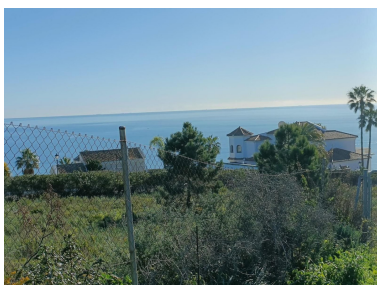

Terreno en Manilva

Referencia: R4943863

Dormitorios: por petición

Baños: por petición

M²: 5.834

Precio: 2.336.000 €

Estado: Venta

Tipo de propiedad: Terreno Parking: por petición

Día de la impresión : 14th
Junio 2026

Descripción: Lote de parcelas para construir 4-5 villas unifamiliares en La Paloma de Manilva con vistas panorámicas al mar y a la montaña, opción de vender cada parcela por separado.