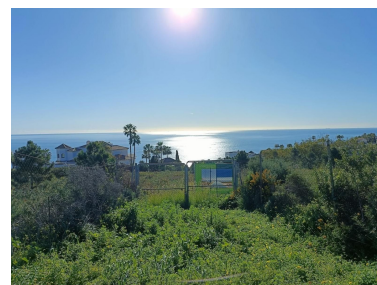

Terreno en Manilva

Referencia: R4943863

Dormitorios: por petición

Baños: por petición

M²: 5.834

Precio: 2.336.000 €

Estado: Venta

Tipo de propiedad: Terreno Parking: por petición

Día de la impresión : 14th
Junio 2026

Descripción: Lote de parcelas para construir 4-5 villas unifamiliares en La Paloma de Manilva con vistas panorámicas al mar y a la montaña, opción de vender cada parcela por separado.