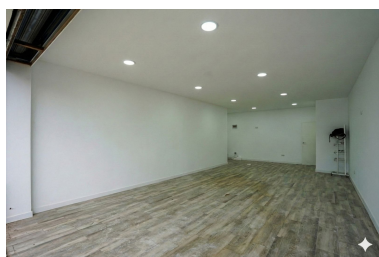

Parking: por petición

Día de la impresión : 11th
Abril 2026

Descripción:UBICACIÓN PRIVILEGIADA EN BENALMADENA COSTA. Excelente local comercial recién renovado en venta en la principal zona comercial de Benalmádena Costa, frente al lujoso Hotel Vinci. La playa está a tan solo 50 metros, lo que garantiza un buen flujo de personas para su futuro negocio. También hay una terraza abierta de buen tamaño, los negocios adyacentes han cubierto sus terrazas.