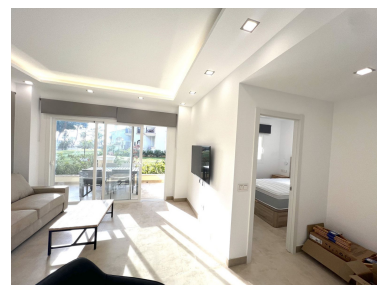

Apartamento en Puerto Banús

Referencia: R4932052

Dormitorios: 2

Baños: 2

M²: 110

Precio: 750.000 €

Estado: Venta

Tipo de propiedad:
Apartamento

Parking: por petición

Día de la impresión : 8th
Julio 2026

Descripción: Adéntrate en el lujo con este hermoso piso de 2 dormitorios, perfectamente ubicado en primera línea de playa en Puerta Banus. Con su diseño moderno y acabados de alta calidad, esta propiedad ofrece una atmósfera acogedora, ideal para relajarse y entretener. Imagina despertarte con impresionantes vistas al mar y disfrutar de tu café matutino a solo unos pasos de la arena. La amplia sala de estar fluye sin problemas hacia una cocina elegante, lo que la hace perfecta para recibir amigos o disfrutar de tranquilas noches en casa. Con un alto potencial de alquiler, este piso no es solo un hogar; es una inversión inteligente. Puerta Banus es famosa por su estilo de vida vibrante, sus boutiques de lujo y su gastronomía de primer nivel, atrayendo visitantes durante todo el año. ¡No te pierdas esta oportunidad de tener un pedazo de paraíso en una de las ubicaciones más codiciadas de la Costa del Sol!