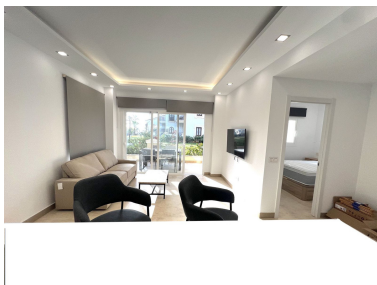

Apartamento en Puerto Banús

Referencia: R4932052

Dormitorios: 2

Baños: 2

M²: 110

Precio: 750.000 €

Estado: Venta

Tipo de propiedad:
Apartamento

Parking: por petición

Día de la impresión : 8th
Julio 2026

Descripción: Adéntrate en el lujo con este hermoso piso de 2 dormitorios, perfectamente ubicado en primera línea de playa en Puerta Banus. Con su diseño moderno y acabados de alta calidad, esta propiedad ofrece una atmósfera acogedora, ideal para relajarse y entretener. Imagina despertarte con impresionantes vistas al mar y disfrutar de tu café matutino a solo unos pasos de la arena. La amplia sala de estar fluye sin problemas hacia una cocina elegante, lo que la hace perfecta para recibir amigos o disfrutar de tranquilas noches en casa. Con un alto potencial de alquiler, este piso no es solo un hogar; es una inversión inteligente. Puerta Banus es famosa por su estilo de vida vibrante, sus boutiques de lujo y su gastronomía de primer nivel, atrayendo visitantes durante todo el año. ¡No te pierdas esta oportunidad de tener un pedazo de paraíso en una de las ubicaciones más codiciadas de la Costa del Sol!