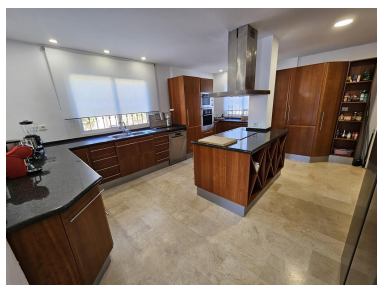

Parking: por petición

Día de la impresión : 25th
Junio 2026

Descripción: Maravillosa villa situada en la hermosa zona de LA CAPELLANIA en Benalmádena. Esta villa combina exclusividad con encanto. Con una parcela de 1091 metros cuadrados, este terreno es el lienzo perfecto para la bonita vivienda que se eleva sobre él. La vivienda en sí es una obra maestra de diseño y comodidad, se distribuye en dos niveles y consta de un amplio hall de entrada, cinco dormitorios cada uno con su propio cuarto de baño, un gran salón comedor con terraza desde la cual tiene bonitas vistas al mar y al jardín y finalmente una magnífica cocina principal totalmente equipada y una segunda cocina en la planta baja. Piscina de agua salada: Disfrute de la relajación en su piscina privada de bajo mantenimiento. Paraíso del entretenimiento al aire libre: Un jardín paisajístico y una zona de barbacoa dedicada lo hacen perfecto para reuniones y diversión familiar. Además se incluye 2 amplios garajes. Esta villa única ofrece lo mejor en confort, ubicación y estilo de vida. ¡Póngase en contacto con nosotros ahora para concertar una visita privada!