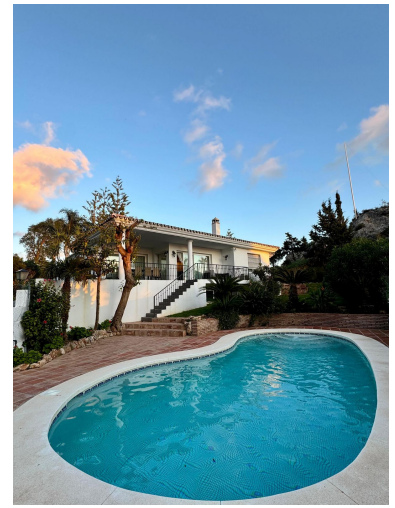

Villa en Benalmadena

Referencia: R4927318

Dormitorios: 5

Baños: 5

M²: 412

Precio: 1.620.000 €

Estado: Venta

Tipo de propiedad: Villa

Parking: por petición

Día de la impresión : 25th
Junio 2026

Descripción: Maravillosa villa situada en la hermosa zona de LA CAPELLANIA en Benalmádena. Esta villa combina exclusividad con encanto. Con una parcela de 1091 metros cuadrados, este terreno es el lienzo perfecto para la bonita vivienda que se eleva sobre él. La vivienda en sí es una obra maestra de diseño y comodidad, se distribuye en dos niveles y consta de un amplio hall de entrada, cinco dormitorios cada uno con su propio cuarto de baño, un gran salón comedor con terraza desde la cual tiene bonitas vistas al mar y al jardín y finalmente una magnífica cocina principal totalmente equipada y una segunda cocina en la planta baja. Piscina de agua salada: Disfrute de la relajación en su piscina privada de bajo mantenimiento. Paraíso del entretenimiento al aire libre: Un jardín paisajístico y una zona de barbacoa dedicada lo hacen perfecto para reuniones y diversión familiar. Además se incluye 2 amplios garajes. Esta villa única ofrece lo mejor en confort, ubicación y estilo de vida. ¡Póngase en contacto con nosotros ahora para concertar una visita privada!

Destacado:

Golf, Cuidad, Piscina, Aire acondicionado, Vistas al mar, Jardín, None, Parking