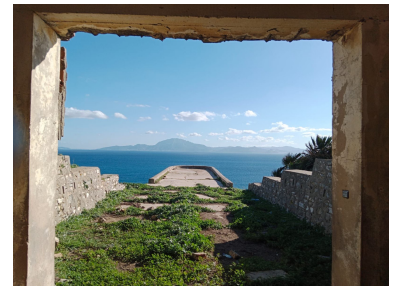

Día de la impresión : 8th
Julio 2026

Descripción: ¡Bienvenido a este terreno rural en Tarifa con una historia que se remonta a la Segunda Guerra Mundial! Esta enorme parcela cuenta con 11 hectáreas de espacio abierto, con múltiples edificaciones que pueden restaurarse y rehabilitarse gratuitamente, algunas de las cuales fueron utilizadas oficialmente por el ejército. Este terreno es ideal como refugio de fin de semana en una finca, una oportunidad de cultivo a las afueras de la ciudad, un punto de interés cultural o una casa de hormigón: las posibilidades son infinitas y es una excelente inversión para futuras oportunidades. ¡Contáctenos para más información!