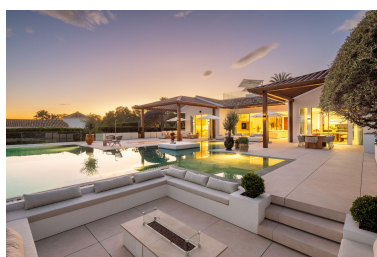

Parking: por petición

Día de la impresión : 30th
Mayo 2026

Descripción: Ubicada en el corazón del prestigioso Valle del Golf de Nueva Andalucía, esta propiedad es un impresionante ejemplo de elegancia mediterránea fusionada con un diseño balinés contemporáneo. Ubicado en una parcela privilegiada en primera línea de golf, ofrece impresionantes vistas del mar Mediterráneo, calles exuberantes y la icónica montaña de La Concha. Combinando a la perfección la sofisticación arquitectónica con el diseño moderno, esta casa ofrece un refugio tranquilo para aquellos que buscan lujo refinado en Marbella. El interior está cuidadosamente diseñado para irradiar calidez y elegancia discreta. Un diseño de planta abierta, combinado con una relajante paleta neutra y abundante luz natural, crea una atmósfera acogedora y espaciosa. La cocina de última generación está equipada con electrodomésticos de primera línea y características funcionales, mientras que las amplias puertas de vidrio conducen a grandes terrazas que desdibujan los límites entre la vida interior y exterior. Con cinco dormitorios exquisitamente diseñados, la suite principal destaca por su terraza privada, vestidor y lujoso baño en suite. La propiedad está diseñada para ofrecer el mejor estilo de vida. Su piscina infinita, con vista al pintoresco campo de golf, ofrece un espacio sereno para relajarse y disfrutar de las espectaculares vistas. Un spa privado, que cuenta con jacuzzi y sauna, se suma a las placenteras comodidades de la casa, mientras que un gimnasio completamente equipado, un cine en casa y una sala de entretenimiento brindan recreación y ocio. Ya sea para familias, entusiastas del golf o compradores exigentes, esta residencia encarna el lujo, el confort y la vida moderna en una de las ubicaciones más exclusivas de Marbella, lo que la convierte en una oportunidad única y excepcional.