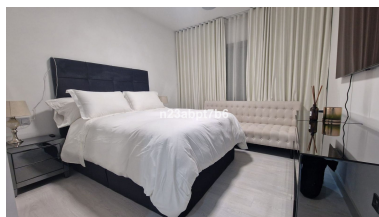

Apartamento en Atalaya

Referencia: R4885087

Dormitorios: 2

Baños: 2

M²: 157

Precio: 560.000 €

Estado: Venta

Tipo de propiedad:
Apartamento

Parking: por petición

Día de la impresión : 4th
Julio 2026

Descripción: Fantástico apartamento en planta baja que cuenta con un amplio salón-comedor con salida a una soleada terraza suroeste y al jardín. Hay dos dormitorios y dos baños, y el dormitorio principal es realmente amplio y tiene su propio cuarto de baño y salida a la terraza. La cocina está totalmente equipada y tiene lavadero, Aire acondicionado con bomba de calor y frío, así como calefacción por suelo radiante en los baños. Este precioso apartamento está situado en uno de los mejores complejos de la costa: Tiene seguridad 24 horas, cuidados jardines, piscinas, una piscina cubierta climatizada, gimnasio y sauna. Está en un gran lugar, a sólo 10 minutos en coche de Puerto Banús, a 15 minutos de Marbella o Estepona ya 50 minutos del aeropuerto de Málaga. Hay tiendas, restaurantes, supermercados, campos de golf y la playa cerca.