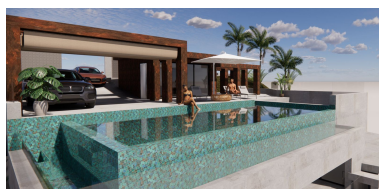

Terreno en El Rosario

Referencia: R4855294

Dormitorios: por petición

Baños: por petición

M²: 472

Precio: 549.000 €

Estado: Venta

Tipo de propiedad: Terreno Parking: por petición

Día de la impresión : 3rd
Julio 2026

Descripción: Aprovecha esta oportunidad excepcional para crear la casa de tus sueños en el prestigioso barrio de El Rosario, Marbella. Esta parcela de 1,574 m² cuenta con licencia de construcción aprobada para una lujosa villa de 473 m², lo que la convierte en una inversión ideal para quienes buscan edificar una residencia a medida. Características clave incluyen: Tamaño de la Parcela: 1,574 m² Tamaño de la Villa: Planos aprobados para una villa de lujo de 473 m² Zonificación: Residencial Vistas: Impresionantes vistas panorámicas del mar Mediterráneo y las montañas circundantes Orientación: Orientación sureste para una óptima luz solar durante todo el día Ubicación: Convenientemente ubicada cerca del vibrante centro de Marbella, playas impresionantes y una variedad de tiendas y restaurantes Situada en una zona tranquila y exclusiva, esta parcela ofrece tanto privacidad como accesibilidad. Con servicios cercanos, escuelas y campos de golf de clase mundial, podrás disfrutar de lo mejor del estilo de vida de la Costa del Sol. No pierdas esta oportunidad única de construir tu hogar ideal en una de las ubicaciones más codiciadas de Marbella. Para más información o para concertar una visita, ¡contáctanos hoy mismo!

Destacado:

Golf, None, Completamente renovado, Piscina, Vistas al mar, Vistas a la montaña, Jardín, Sistema de alarma, Parking, Lujo