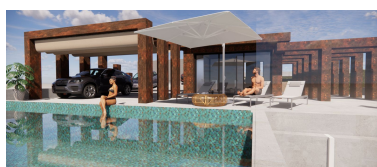

Terreno en El Rosario

Referencia: R4855294

Dormitorios: por petición

Baños: por petición

M²: 472

Precio: 549.000 €

Estado: Venta

Tipo de propiedad: Terreno Parking: por petición

Día de la impresión : 3rd
Julio 2026

Descripción: Aprovecha esta oportunidad excepcional para crear la casa de tus sueños en el prestigioso barrio de El Rosario, Marbella. Esta parcela de 1,574 m² cuenta con licencia de construcción aprobada para una lujosa villa de 473 m², lo que la convierte en una inversión ideal para quienes buscan edificar una residencia a medida. Características clave incluyen: Tamaño de la Parcela: 1,574 m² Tamaño de la Villa: Planos aprobados para una villa de lujo de 473 m² Zonificación: Residencial Vistas: Impresionantes vistas panorámicas del mar Mediterráneo y las montañas circundantes Orientación: Orientación sureste para una óptima luz solar durante todo el día Ubicación: Convenientemente ubicada cerca del vibrante centro de Marbella, playas impresionantes y una variedad de tiendas y restaurantes Situada en una zona tranquila y exclusiva, esta parcela ofrece tanto privacidad como accesibilidad. Con servicios cercanos, escuelas y campos de golf de clase mundial, podrás disfrutar de lo mejor del estilo de vida de la Costa del Sol. No pierdas esta oportunidad única de construir tu hogar ideal en una de las ubicaciones más codiciadas de Marbella. Para más información o para concertar una visita, ¡contáctanos hoy mismo!

Destacado:

Golf, None, Completamente renovado, Piscina, Vistas al mar, Vistas a la montaña, Jardín, Sistema de alarma, Parking, Lujo