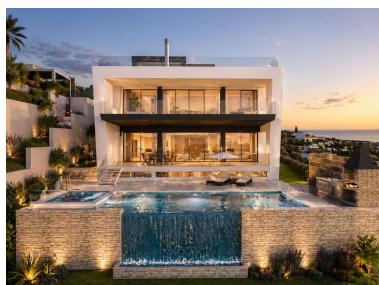

Terreno en Nueva Andalucía

Referencia: R4801318

Dormitorios: por petición

Baños: por petición

M<sup>2</sup>: 708

Precio: 995.000 €

Estado: Venta

Tipo de propiedad: Terreno Parking: por petición

Día de la impresión : 29th  
Junio 2026

---

Descripción: Descubra la parcela de sus sueños en Nueva Andalucía. Imagínate despertarte cada día con una increíble vista al mar. Esta parcela orientada al suroeste ofrece precisamente eso y más. Está en una ubicación muy solicitada, esta es una de las últimas oportunidades que quedan de poseer una parcela para construir la villa de sus sueños. No te quedes sin hacer realidad tu sueño.

---

Destacado:

Golf, Ciudad, Piscina, Vistas al mar, Vistas a la montaña