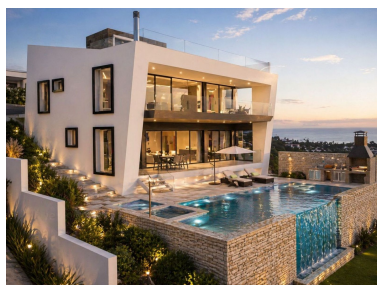

Terreno en Nueva Andalucía

Referencia: R4801318

Dormitorios: por petición

Baños: por petición

M<sup>2</sup>: 708

Precio: 995.000 €

Estado: Venta

Tipo de propiedad: Terreno Parking: por petición

Día de la impresión : 29th  
Junio 2026

---

Descripción: Descubra la parcela de sus sueños en Nueva Andalucía. Imagínate despertarte cada día con una increíble vista al mar. Esta parcela orientada al suroeste ofrece precisamente eso y más. Está en una ubicación muy solicitada, esta es una de las últimas oportunidades que quedan de poseer una parcela para construir la villa de sus sueños. No te quedes sin hacer realidad tu sueño.

---

Destacado:

Golf, Ciudad, Piscina, Vistas al mar, Vistas a la montaña