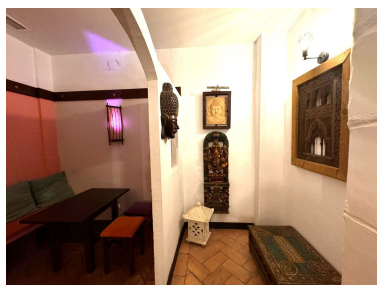

Parking: por petición

Día de la impresión : 10th  
Abril 2026

---

Descripción:Local comercial negocio "tetería" con licencia de cafetería en Arroyo de la Miel funcionado desde hace 16 años. Se vende el pleno dominio del local. Actualmente con licencia en vigor para abrir sus puertas desde el primer día. Está incluida toda la decoración así como mesas, sillas y toda la maquinaria de la cocina. No solo el local está adaptado para personas con minusvalía, los accesos adyacentes de la vía pública también lo están. Cuenta con permiso de terraza con 100 metros cuadrados de amplitud.