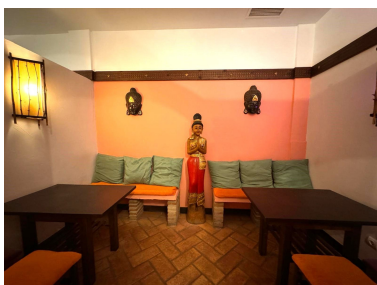

Parking: por petición

Día de la impresión : 10th  
Abril 2026

---

Descripción:Local comercial negocio "tetería" con licencia de cafetería en Arroyo de la Miel funcionado desde hace 16 años. Se vende el pleno dominio del local. Actualmente con licencia en vigor para abrir sus puertas desde el primer día. Está incluida toda la decoración así como mesas, sillas y toda la maquinaria de la cocina. No solo el local está adaptado para personas con minusvalía, los accesos adyacentes de la vía pública también lo están. Cuenta con permiso de terraza con 100 metros cuadrados de amplitud.