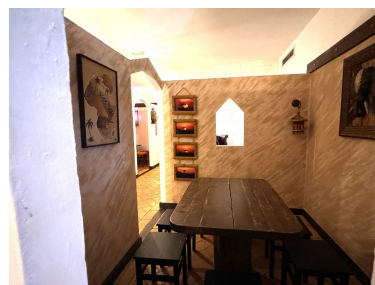

Parking: por petición

Día de la impresión : 10th  
Abril 2026

---

Descripción:Local comercial negocio "tetería" con licencia de cafetería en Arroyo de la Miel funcionado desde hace 16 años. Se vende el pleno dominio del local. Actualmente con licencia en vigor para abrir sus puertas desde el primer día. Está incluida toda la decoración así como mesas, sillas y toda la maquinaria de la cocina. No solo el local está adaptado para personas con minusvalía, los accesos adyacentes de la vía pública también lo están. Cuenta con permiso de terraza con 100 metros cuadrados de amplitud.