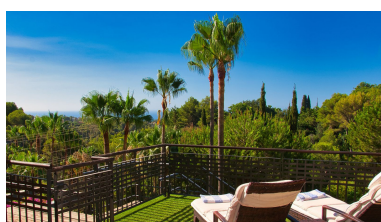

Parking: por petición

Día de la impresión : 26th  
Junio 2026

Descripción: Descubra este fantástico apartamento con orientación sur a pocos minutos del centro de Marbella, la playa y Puerto Banús. Esta exclusiva residencia cuenta con dos hermosas piscinas dentro de exuberantes jardines comunitarios y seguridad las 24 horas para su tranquilidad. Situado en la planta baja, el apartamento cuenta con una amplia terraza parcialmente cubierta que ofrece privacidad e impresionantes vistas panorámicas a los exuberantes jardines con palmeras y al mar Mediterráneo a lo lejos. En el interior encontrará un acogedor vestíbulo, una moderna cocina con electrodomésticos Siemens, un acogedor rincón para desayunar y una terraza independiente. El dormitorio principal tiene acceso directo a la terraza principal y cuenta con un lujoso baño en suite. El dormitorio de invitados también incluye baño en suite y acceso a la terraza. El salón, completo con chimenea, se abre a la terraza principal, ideal para cenar, descansar y tomar el sol. Las características adicionales incluyen suelos de mármol, aire acondicionado, videoteléfono, sistema de alarma y persianas eléctricas. La propiedad también ofrece un cómodo acceso a un garaje subterráneo con amplio aparcamiento y un amplio trastero.