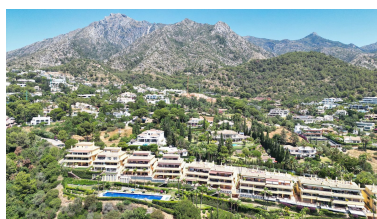

Parking: por petición

Día de la impresión : 26th  
Junio 2026

Descripción: Descubra este fantástico apartamento con orientación sur a pocos minutos del centro de Marbella, la playa y Puerto Banús. Esta exclusiva residencia cuenta con dos hermosas piscinas dentro de exuberantes jardines comunitarios y seguridad las 24 horas para su tranquilidad. Situado en la planta baja, el apartamento cuenta con una amplia terraza parcialmente cubierta que ofrece privacidad e impresionantes vistas panorámicas a los exuberantes jardines con palmeras y al mar Mediterráneo a lo lejos. En el interior encontrará un acogedor vestíbulo, una moderna cocina con electrodomésticos Siemens, un acogedor rincón para desayunar y una terraza independiente. El dormitorio principal tiene acceso directo a la terraza principal y cuenta con un lujoso baño en suite. El dormitorio de invitados también incluye baño en suite y acceso a la terraza. El salón, completo con chimenea, se abre a la terraza principal, ideal para cenar, descansar y tomar el sol. Las características adicionales incluyen suelos de mármol, aire acondicionado, videoteléfono, sistema de alarma y persianas eléctricas. La propiedad también ofrece un cómodo acceso a un garaje subterráneo con amplio aparcamiento y un amplio trastero.