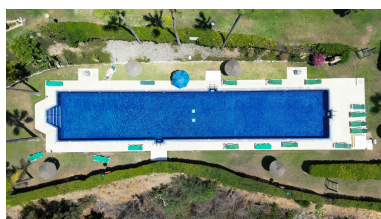

Parking: por petición

Día de la impresión : 26th  
Junio 2026

Descripción: Descubra este fantástico apartamento con orientación sur a pocos minutos del centro de Marbella, la playa y Puerto Banús. Esta exclusiva residencia cuenta con dos hermosas piscinas dentro de exuberantes jardines comunitarios y seguridad las 24 horas para su tranquilidad. Situado en la planta baja, el apartamento cuenta con una amplia terraza parcialmente cubierta que ofrece privacidad e impresionantes vistas panorámicas a los exuberantes jardines con palmeras y al mar Mediterráneo a lo lejos. En el interior encontrará un acogedor vestíbulo, una moderna cocina con electrodomésticos Siemens, un acogedor rincón para desayunar y una terraza independiente. El dormitorio principal tiene acceso directo a la terraza principal y cuenta con un lujoso baño en suite. El dormitorio de invitados también incluye baño en suite y acceso a la terraza. El salón, completo con chimenea, se abre a la terraza principal, ideal para cenar, descansar y tomar el sol. Las características adicionales incluyen suelos de mármol, aire acondicionado, videoteléfono, sistema de alarma y persianas eléctricas. La propiedad también ofrece un cómodo acceso a un garaje subterráneo con amplio aparcamiento y un amplio trastero.

---

Destacado:

Cuidad, Piscina, Aire acondicionado, Vistas al mar, Jardín, Ascensor, None, Seguridad 24H, Parking