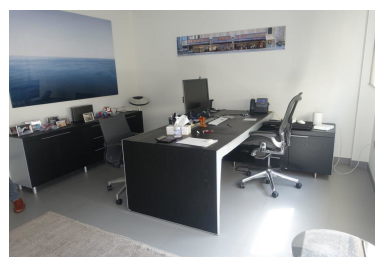

Comercial en Puerto Banús

Referencia: R4771051

Dormitorios: por petición

Baños: por petición

M²: 150

Precio: 850.000 €

Estado: Venta

Tipo de propiedad:
Comercial

Parking: por petición

Día de la impresión : 5th
Julio 2026

Descripción:Local comercial en venta en Puerto Banús: 3 unidades convertidas en oficina. Podría usarse como 3 apartamentos o comercialmente como clínica u oficina. Hay muchas posibilidades de utilizar estas unidades bien renovadas. Está situado en el centro de Puerto Banús. .