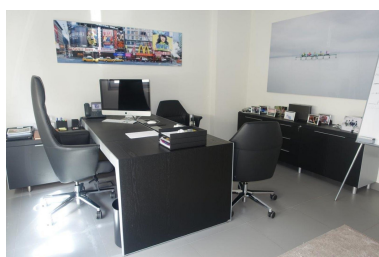

Comercial en Puerto Banús

Referencia: R4771051

Dormitorios: por petición

Baños: por petición

M²: 150

Precio: 850.000 €

Estado: Venta

Tipo de propiedad:
Comercial

Parking: por petición

Día de la impresión : 5th
Julio 2026

Descripción:Local comercial en venta en Puerto Banús: 3 unidades convertidas en oficina. Podría usarse como 3 apartamentos o comercialmente como clínica u oficina. Hay muchas posibilidades de utilizar estas unidades bien renovadas. Está situado en el centro de Puerto Banús. .