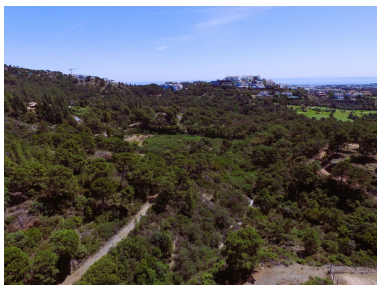

Día de la impresión : 18th
Junio 2026

Descripción: Terreno Urbano, Benahavís, Costa del Sol. Jardín/Terreno 34506 m². Orientación : Sur. Vistas : Mar, Montaña. Seguridad : Seguridad 24 Horas. Categoría : Inversión.